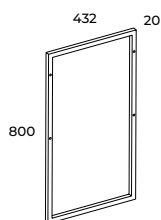

stelaż boczny
frame side

	index	cena netto / brutto net price / gross price
	167667	230,00 / 282,90