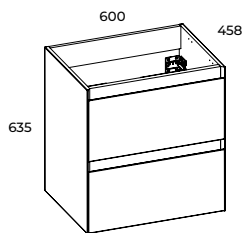

szafka 60 2S
unit 60 2DR

	index	cena netto / brutto net price / gross price
	168140	
	168141	1210,00 / 1488,30
	168142	
	168143