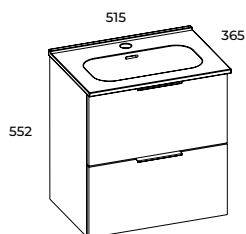

cm	index	cena netto / brutto net price / gross price
51,5	166283	860,00 / 1057,80
	166285	
	166472