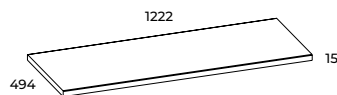

index	cena netto / brutto net price / gross price
168391	
168395	1440,00 / 1771,20
168398	

przeznaczone wyłącznie do kolekcji Glam, Lofty i Moody
dedicated only to collection Glam, Lofty and Moody