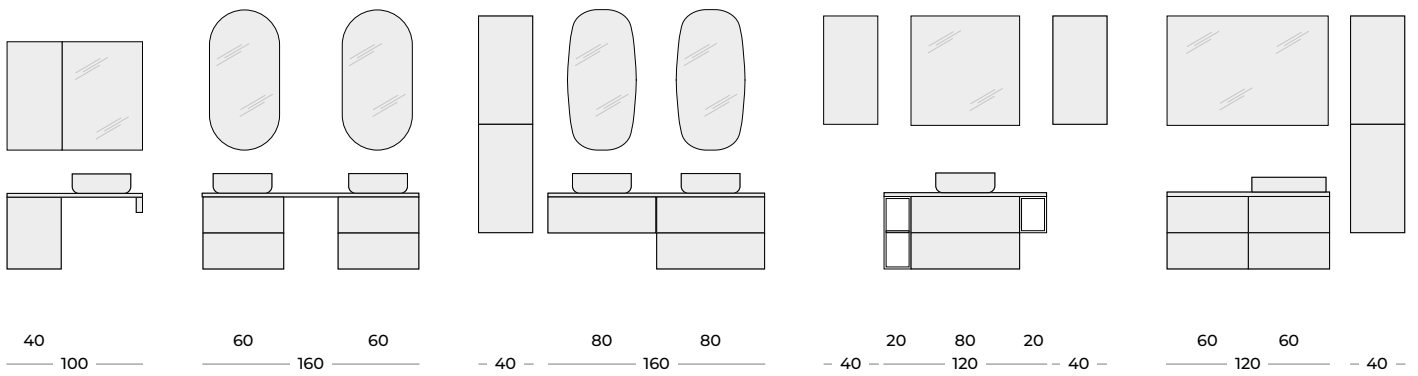

szafka 60 1S
unit 60 1DR