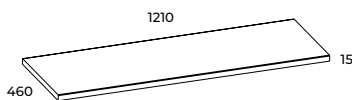

index	cena netto / brutto net price / gross price
168194	
168200	
168218	
168206	1385,00 / 1703,55
168224	
168230	
168212