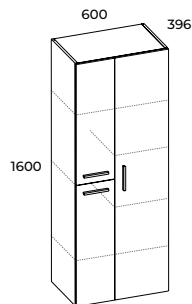

słupek 60 3D

column 60 3D

index	cena netto / brutto net price / gross price
✱ 166720	1040,00 / 1279,20
✱ 166778	1065,00 / 1309,95
✱ 167655