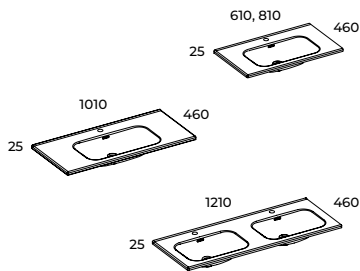

umywalka ceramiczna Piazza

ceramic washbasin Piazza

cm	index	cena netto / brutto net price / gross price
60	145710	480,00 / 590,40
80	* 145720	595,00 / 731,85
100	145730	770,00 / 947,10
120 Duo	145750	1050,00 / 1291,50