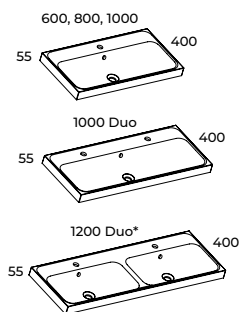

umywalka konglomeratowa Kwadro
acrylic washbasin Kwadro

*do dwóch szafek 60 / for two unit 60

cm	index	cena netto / brutto net price / gross price
60	22052008N	530,00 / 651,90
80	22052006N	575,00 / 707,25
100	22052009N	635,00 / 781,05
100 Duo	22052011N	645,00 / 793,35
120 Duo	22054007N	990,00 / 1217,70