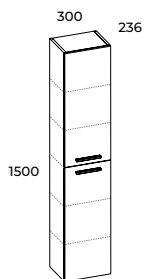

słupek 30 2D

column 30 2D

drzwiczki uniwersalne
universal door

index	cena netto / brutto net price / gross price
✱ 164590	480,00 / 590,40
✱ 166795	510,00 / 627,30
✱ 167654