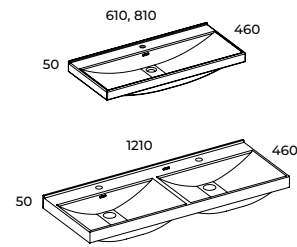

umywalka ceramiczna Maxxi
ceramic washbasin Maxxi

cm	index	cena netto / brutto net price / gross price
60	145805	480,00 / 590,40
80	* 145810	595,00 / 731,85
120 Duo	145825	1050,00 / 1291,50

- gloss
- stone
- anthracite
- black