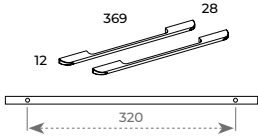

uchwyty metalowe, kpl. / 2 szt.

metal handles, set / 2 pcs.

gloss ✱

matt ≡

chrome [gradient bar]

black [black bar]

cm		index	cena netto / brutto net price / gross price		index	cena netto / brutto net price / gross price
21		167196	50,00 / 61,50		167176	50,00 / 61,50
36,9	✱	167197	75,00 / 92,25	≡	167177	75,00 / 92,25
46,5		167198	95,00 / 116,85		167175	95,00 / 116,85
56		167199	115,00 / 141,45		167178	115,00 / 141,45