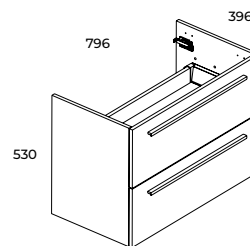

komoda 80 2S
base unit 80 2DR

	index	cena netto / brutto net price / gross price
	166716	850,00 / 1045,50
	166774	935,00 / 1150,05
	167651