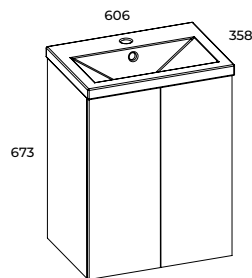

set 60 2D (umywalka + szafka)
set 60 2D (washbasin + unit)

	index	cena netto / brutto net price / gross price
	168090	650,00 / 799,50
	168097