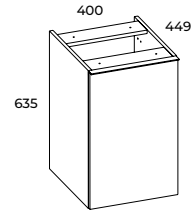

index	cena netto / brutto net price / gross price
167309	825,00 / 1014,75
167608	
167609	
167310	
168113	
167359	

- gloss
- mat
- white
- stone
- anthracite
- black
- canela oak