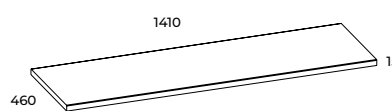

blat marmurowy 140 (gł. 46 cm)
marble countertop 140 (depth 46 cm)

	index	cena netto / brutto net price / gross price
	168195	
	168201	
	168219	
	168207	1520,00 / 1869,60
	168225	
	168231	
	168213