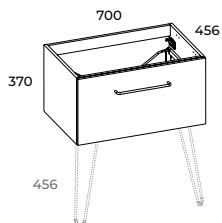

szafka 70 1S

unit 70 1DR

nogi opcjonalnie
legs optional

	index	cena netto / brutto net price / gross price
	166932	765,00 / 940,95
	167237