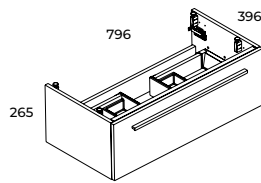

szafka 80 1S
unit 80 1DR

	index	cena netto / brutto net price / gross price
	166731	535,00 / 658,05
	166789	555,00 / 682,65
	167645