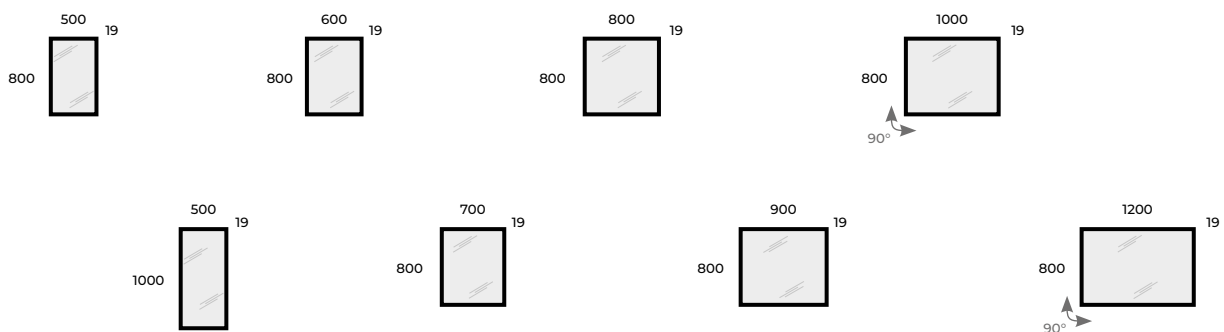

lustro rama 19 mm Black 50, 60, 70, 80, 90, 100, 120

mirror – frame 19 mm Black 50, 60, 70, 80, 90, 100, 120

cm	index	cena netto / brutto net price / gross price
50	168408	305,00 / 375,15
50 Long	≡ 168411	360,00 / 4442,80
60	167581	315,00 / 387,45

cm	index	cena netto / brutto net price / gross price
70	168409	360,00 / 442,80
80	≡ 167582	370,00 / 455,10
90	168410	415,00 / 510,45

cm	index	cena netto / brutto net price / gross price
100	≡ 167583	425,00 / 522,75
120	≡ 167584	485,00 / 596,55