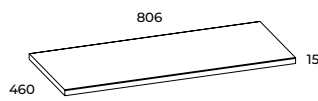

index	cena netto / brutto net price / gross price
168192	
168198	
168216	
168204	1085,00 / 1334,55
168222	
168228	
168210