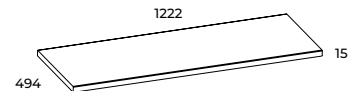

cm		index	cena netto / brutto net price / gross price
70		145570	645,00 / 793,35
90		145590	770,00 / 947,10

blat marmurowy 70 (gł. 49,4 cm)
marble countertop 70 (depth 49.4 cm)

	index	cena netto / brutto net price / gross price
	168389	
	168392	1070,00 / 1316,10
	168396	

blat marmurowy 90 (gł. 49,4 cm)
marble countertop 90 (depth 49.4 cm)

	index	cena netto / brutto net price / gross price
	168390	
	168394	1205,00 / 1482,15
	168397	

blat marmurowy 120 (gł. 49,4 cm)
marble countertop 120 (depth 49.4 cm)