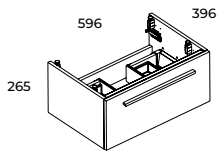

index	cena netto / brutto net price / gross price
	166730	480,00 / 590,40
	166788	500,00 / 615,00
	167644