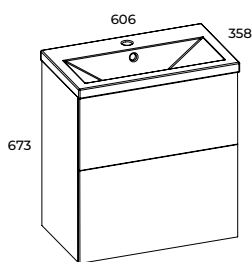

set 60 2S (umywalka + szafka)
set 60 2DR (washbasin + unit)

	index	cena netto / brutto net price / gross price
	168092	1065,00 / 1309,95
	168099