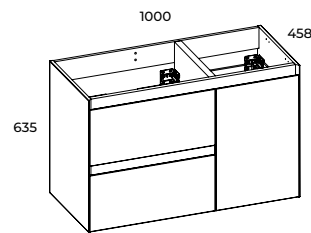

szafka 100 (60 2S L + kosz cargo P)
unit 100 (60 2DR L + cargo basket R)

	index	cena netto / brutto net price / gross price
	168148	
	168149	2090,00 / 2570,70
	168150	
	168151