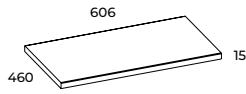

navy blue

black

white marble
calacatta

black marble
marquina

- podpory montażowe w komplecie
- mounting supports included

BLATY, PANELE ŚCIENNE

COUNTERTOPS, WALL PANELS

blat marmurowy 60 (gł. 46 cm)
marble countertop 60 (depth 46 cm)