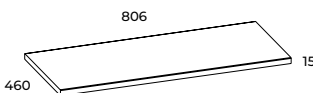

index	cena netto / brutto net price / gross price
	168192	1085,00 / 1334,55
	168198	
	168204	
	168210