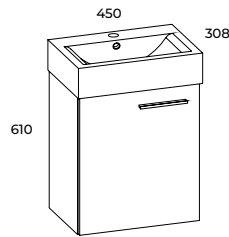

TINY

- gloss ✱
- white 
- black 
- sanremo 
- canela oak 

set 45 1D (umywalka + szafka)

set 45 1 D (washbasin + unit)

drzwiczki uniwersalne
universal door

FRONT I KORPUS
FRONT & CORP

PLYTA LAMINOWANA
LAMINATED BOARD