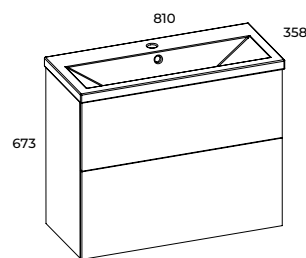

set 80 2S (umywalka + szafka)
set 80 2DR (washbasin + unit)

	index	cena netto / brutto net price / gross price
	168093	1225,00 / 1506,75
	168100