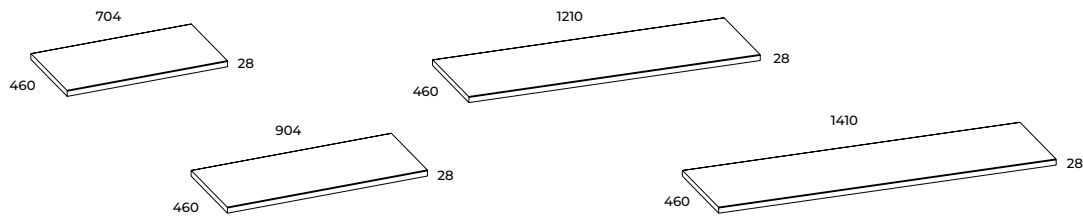

blaty MDF 70, 90, 120, 140 (gł. 46 cm)

MDF countertops 70, 90, 120, 140 (depth 46 cm)

cm	index	cena netto / brutto net price / gross price	index	cena netto / brutto net price / gross price
70	166891	330,00 / 405,90	166898	340,00 / 418,20
90	166893	375,00 / 461,25	166900	385,00 / 473,55
120	166895	540,00 / 664,20	166902	550,00 / 676,50
140	167046	785,00 / 965,55	167047	795,00 / 977,85