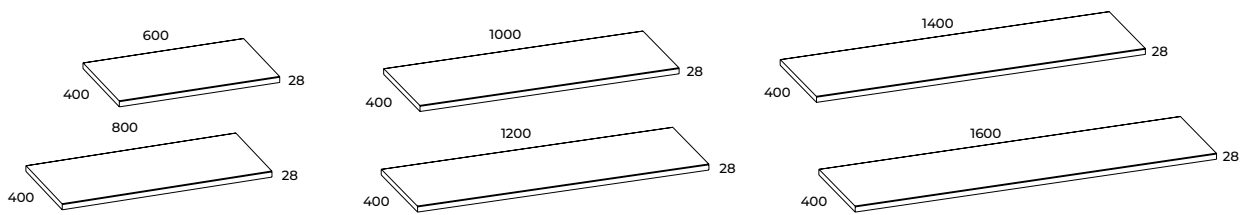

blaty MDF 60, 80, 100, 120, 140, 160 (gł. 40 cm)

MDF countertops 60, 80, 100, 120, 140, 160 (depth 40 cm)

cm	index	cena netto / brutto net price / gross price	index	cena netto / brutto net price / gross price
60	166865	240,00 / 295,20	166871	250,00 / 307,50
80	166866	330,00 / 405,90	166872	340,00 / 418,20
100	166867	425,00 / 522,75	166873	435,00 / 535,05
120	166868	520,00 / 639,60	166874	530,00 / 651,90
140	-	-	166875	770,00 / 947,10
160	-	-	166876	790,00 / 971,70