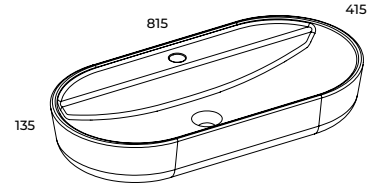

umywalka ceramiczna Babette 82
ceramic washbasin Babette 82

	index	cena netto / brutto net price / gross price
	145109	810,00 / 996,30
	145106	1100,00 / 1353,00
	145105	

gloss

matt

white

stone

black

i

- lustra str. 208
- kinkiety str. 232
- szafki For All str. 202
- mirrors page 208
- spotlights page 232
- universal unit page 202