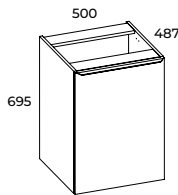

komoda 50 z koszem cargo
base unit 50 with cargo basket

	index	cena netto / brutto net price / gross price
	167029	
	167306	895,00 / 1100,85
	168305