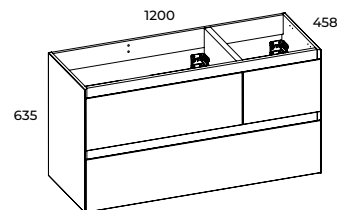

szafka 120 3S L
unit 120 3DR L

	index	cena netto / brutto net price / gross price
	168172	
	168173	1760,00 / 2164,80
	168174	
	168175	

• umywalki nabladowe str. 226-227
• countertop washbasins page 226-227