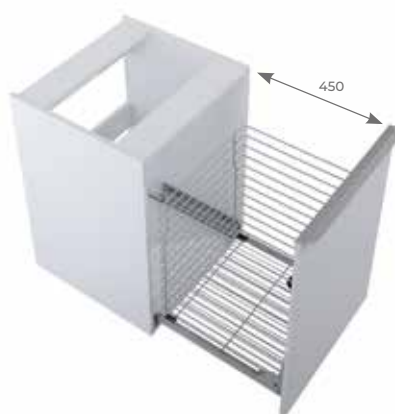

FRONT I KORPUS
FRONT & CORP

PLYTA LAMINOWANA
LAMINATED BOARD

SZUFLADY
DRAWERS

PEŁEN WYSUW
FULL EXTENSION

SYSTEM SOFT-CLOSE
SOFT-CLOSE SYSTEM

Kosz cargo w komodzie 50 posiada wytrzymałe prowadnice o udźwigu do 20 kg z pełnym wysuwem i systemem soft-close.
The cargo basket in the 50 set of drawers runs on robust, 20 kg capacity guides full retractable and with the soft-close system.