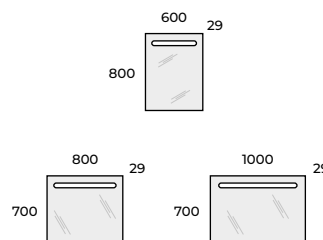

cm	index	cena netto / brutto net price / gross price
60	166764	785,00 / 965,55
80	166765	895,00 / 1100,85
100	167641	1225,00 / 1506,75