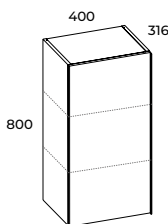

wisząca 40 1D (gł. 31,6 cm)
top unit 40 1D (depth 31.6 cm)

drzwiczki uniwersalne
universal door

	index	cena netto / brutto net price / gross price
	167012	565,00 / 694,95
	167614	
	167615	
	167013	
	168290	
	167561