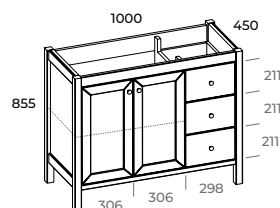

szafka 100 2D 3S
unit 100 2D 3DR

index	cena netto / brutto net price / gross price
166386	
166387	3925,00 / 4827,75
166388