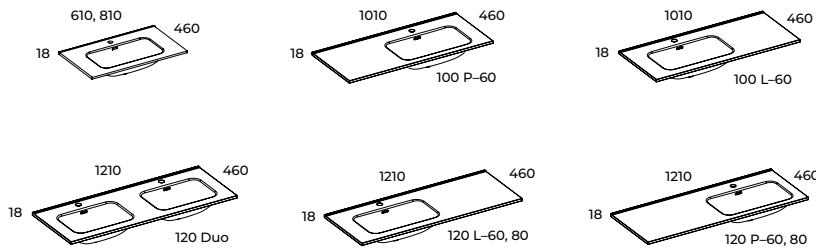

umywalka ceramiczna Skappa
ceramic washbasin Skappa

cm	index	cena netto / brutto net price / gross price
60	145830	370,00 / 461,25
80	* 145840	470,00 / 578,10
100 L-60	145935	665,00 / 817,95
100 P-60	145945	

cm	index	cena netto / brutto net price / gross price
120 L-60	145955	945,00 / 1162,35
120 P-60	145965	
120 L-80	* 145915	
120 P-80	145925	
120 Duo	145875	

	index	cena netto / brutto net price / gross price
	168191	985,00 / 1211,55
	168197	
	168203	
	168209	

	index	cena netto / brutto net price / gross price
	168192	1085,00 / 1334,55
	168198	
	168204	
	168210	

	index	cena netto / brutto net price / gross price
	168193	1315,00 / 1617,45
	168199	
	168205	
	168211	

	index	cena netto / brutto net price / gross price
	168194	1385,00 / 1703,55
	168200	
	168206	
	168212	

- lustra str. 208
- kinkiety str. 232
- szafki For All str. 202
- mirrors page 208
- spotlights page 232
- universal unit page 202