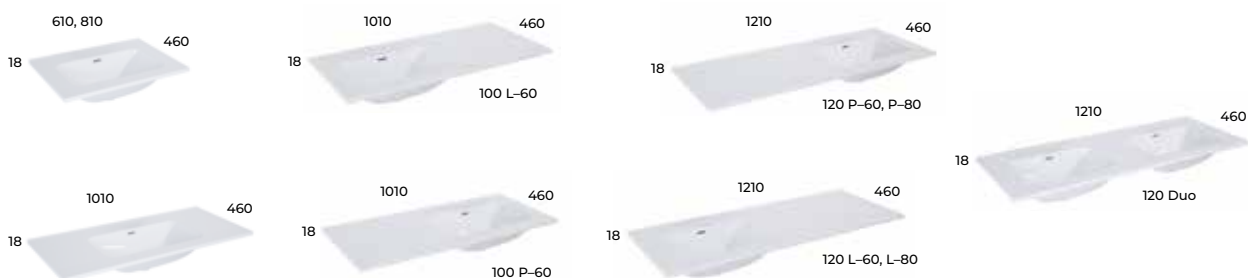

umywalka ceramiczna Skappa (bez otworu na baterię)

ceramic washbasin Skappa (without a tap hole)

cm	index	cena netto / brutto net price / gross price
60	146031	375,00 / 461,25
80	146032	470,00 / 578,10
100	* 146033	
100 L-60	146036	665,00 / 817,95
100 P-60	146035	

cm	index	cena netto / brutto net price / gross price
120 L-60	146040	
120 P-60	146039	
120 L-80	* 146038	945,00 / 1162,35
120 P-80	146037	
120 Duo	146034