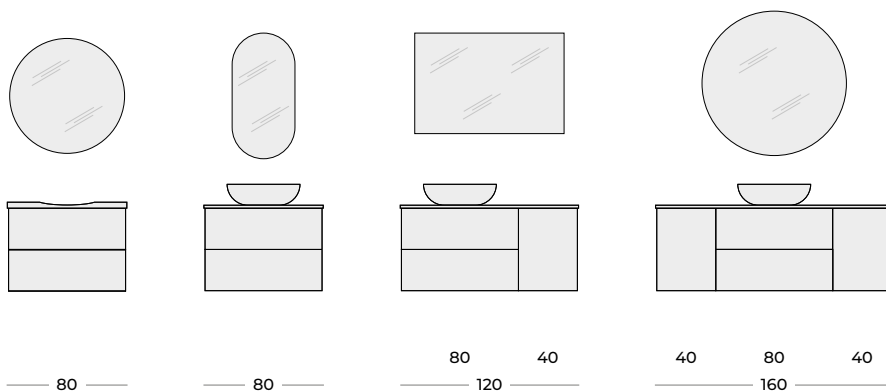

szafka 80 2S
unit 80 2DR

index	cena netto / brutto net price / gross price
* 167711	1860,00 / 2287,80

komoda 40 1D
base unit 40 1D

drzwiczki uniwersalne
universal door

index	cena netto / brutto net price / gross price
* 167712	550,00 / 676,50

komoda 40 z koszem cargo
base unit 40 with cargo basket

index	cena netto / brutto net price / gross price
* 167713	1010,00 / 1242,30

- gloss ✨
- matte ≡
- white □
- stone ■
- light grey ■
- anthracite ■
- black ■
- white marble calacatta □
- classic oak ■

umywalka ceramiczna Artu 80
ceramic washbasin Artu 80

index	cena netto / brutto net price / gross price
* 145580	795,00 / 977,85

umywalka konglomeratowa Saly 80
acrylic washbasin Saly 80

index	cena netto / brutto net price / gross price
* 145480	905,00 / 1113,15

umywalka ceramiczna Rika 52
ceramic washbasin Rika 52

index	cena netto / brutto net price / gross price
* 145056	445,00 / 547,35
145002	675,00 / 830,65
145003	
145004	
145001	

blaty marmurowe i MDF 81, 121, 161 (gł. 49,8 cm)
marble and MDF countertops 81, 121, 161 (depth 49.8 cm)

MK gr. 20 mm thick 20 mm   MDF gr. 28 mm thick 28 mm

cm	index	cena netto / brutto net price / gross price	index	cena netto / brutto net price / gross price	informacje information
81	167798	1175,00 / 1445,25	167801	405,00 / 498,15	do szafki 80 cm for unit 80 cm
121 L	167799	1460,00 / 1795,80	167802	655,00 / 805,65	do szafki 80 cm i komody 40 cm for unit 80 cm and base unit 40 cm
161	167800	1805,00 / 2220,15	167803	835,00 / 1027,05	do szafki 80 cm i dwóch komód 40 cm for unit 80 cm and two base unit 40 cm

i
• umywalki nabladowe na str. 226-227
• countertop washbasins on page 226-227

i
• lustra str. 208
• kinkiety str. 232
• szafki For All str. 202
• mirrors page 208
• spotlights page 232
• universal unit page 202