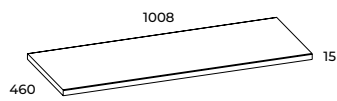

index	cena netto / brutto net price / gross price
168193	
168199	
168217	
168205	1315,00 / 1617,45
168223	
168229	
168211	

- matt
- white
- stone
- fume
- anthracite
- forest green
- navy blue
- black