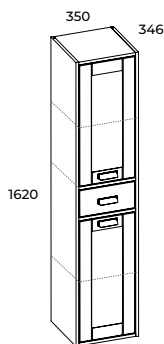

słupek 35 2D 1S
column 35 2D 1DR

drzwiczki uniwersalne
universal door

index	cena netto / brutto net price / gross price
 167185	1330,00 / 1635,90

blaty MDF 60, 90, 120 (gł. 46 cm)

MDF countertops 60, 90, 120 (depth 46 cm)