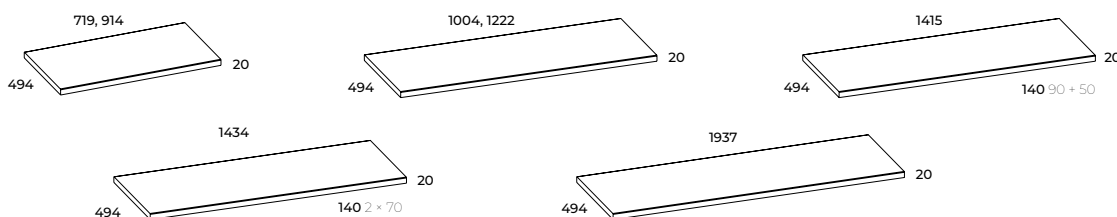

blaty marmurowe 70, 90, 100, 120, 140, 190 (gł. 49,4 cm)
marble countertops 70, 90, 100, 120, 140, 190 (depth 49,4 cm)

przeznaczone
wyłącznie
do kolekcji Lofty
i Moody
dedicated only to
collection Lofty
and Moody

cm	index	cena netto / brutto net price / gross price	index	cena netto / brutto net price / gross price	informacje information
70	167804	1070,00 / 1316,10	167807	1070,00 / 1316,10	do szafki 70 cm for unit 70 cm
90	167474	1205,00 / 1482,15	167476	1205,00 / 1482,15	szafki 90 cm unit 90 cm
100	167805	1330,00 / 1635,90	167808	1330,00 / 1635,90	do dwóch komód 50 cm for two base units 50 cm
120	167436	1440,00 / 1771,20	167477	1440,00 / 1771,20	do szafki 70 cm i komód 50 cm for unit 70 cm and base unit 50 cm
140 90 + 50	167437	1595,00 / 1961,85	167478	1595,00 / 1961,85	do szafki 90 cm i komód 50 cm for unit 90 cm and base unit 50 cm
140 2 x 70	167806		167809		do dwóch szafek 70 cm for two units 70 cm
190	167475	2295,00 / 2822,85	167479	2295,00 / 2822,85	do dwóch szafek 70 cm i komody 50 cm for two units 70 cm and base unit 50 cm