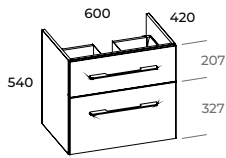

index	cena netto / brutto net price / gross price
* 164343	930,00 / 1143,90
* 164348