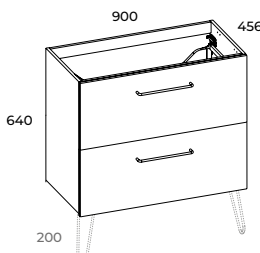

szafka 90 2S

unit 90 2DR

nogi opcjonalnie
legs optional

	index	cena netto / brutto net price / gross price
	167221	1240,00 / 1525,20
	167220