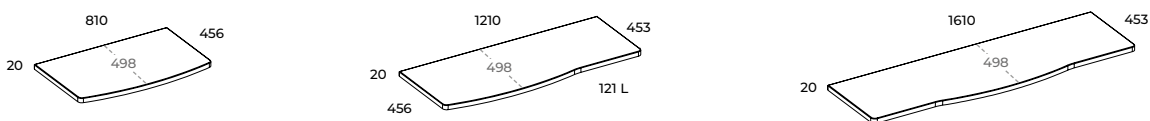

blaty marmurowe Rolly 81, 121, 161
marble countertops Rolly 81, 121, 161

cm	index	cena netto / brutto net price / gross price
81	167798	1175,00 / 1445,25
121 L	167799	1460,00 / 1795,82
161	167800	1805,00 / 2220,15