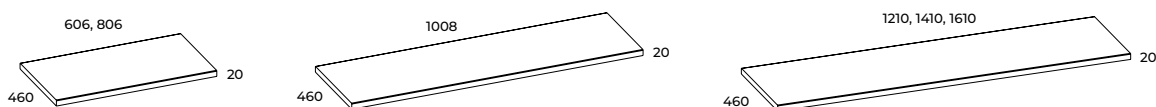

blaty marmurowe 60, 80, 100, 120, 140, 160 (gł. 46 cm)
 marble countertops 60, 80, 100, 120, 140, 160 (depth 46 cm)

przeznaczone
wyłącznie
do kolekcji Look,
Indus i Split
dedicated only to
collection Look,
Indus and Split