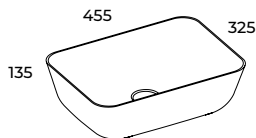

umywalka ceramiczna Reni 46

ceramic washbasin Reni 46

index	cena netto / brutto net price / gross price
* 145047	425,00 / 522,75
145096	
145097	
146027	
145098	655,00 / 805,65
146028	
146029	
145058