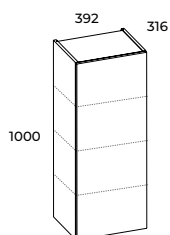

wisząca 40 1D (gł. 31,6 cm)
top unit 40 1D (depth 31.6 cm)

drzwiczki uniwersalne
universal door

index	cena netto / brutto net price / gross price	
168336		
165568		
168337		
168332		
168338	375,00 / 461,25	
168333		
168339		
168334		
168335