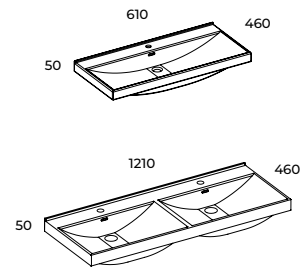

umywalka ceramiczna Maxxi
ceramic washbasin Maxxi

cm		index	cena netto / brutto net price / gross price
60	*	145805	480,00 / 590,40
120 Duo	*	145825	1050,00 / 1291,50