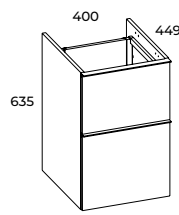

komoda 40 2S

base 40 2DR

index	cena netto / brutto net price / gross price
167728	845,00 / 1039,35
167730	
167731	
167729	
168112	
167844