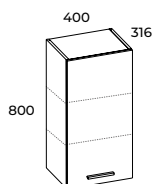

wisząca 40 1D (gł. 31,6 cm)
top unit 40 1D (depth 31.6 cm)

drzwiczki uniwersalne
universal door

	index	cena netto / brutto net price / gross price
	166723	365,00 / 448,95
	166781	375,00 / 461,25
	167657