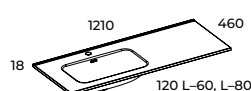

umywalka ceramiczna Skappa
ceramic washbasin Skappa

cm	index	cena netto / brutto net price / gross price
60	145830	375,00 / 461,25
80	145840	470,00 / 578,10
100	145855	665,00 / 817,95
100 L-60	145935	
100 P-60	145945	

cm	index	cena netto / brutto net price / gross price
120 L-60	145955	945,00 / 1162,35
120 P-60	145965	
120 L-80	145915	
120 P-80	145925	
120 Duo	145875	

- lustra str. 208
- kinkiety str. 232
- szafki For All str. 202
- mirrors page 208
- spotlights page 232
- universal unit page 202