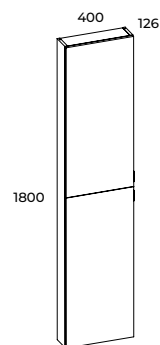

słupek 40 2D (gł. 12,6 cm)
column 40 2D (depth 12.6 cm)

index	cena netto / brutto net price / gross price	
168328		
167959		
168329		
168325		
168330	660,00 / 811,80	
168327		
168331		
168326		
167977