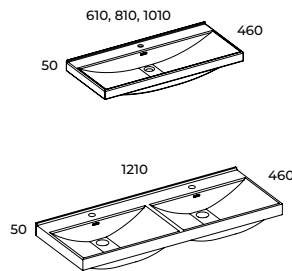

umywalka ceramiczna Maxxi

ceramic washbasin Maxxi

cm	index	cena netto / brutto net price / gross price
60	145805	480,00 / 590,40
80	* 145810	595,00 / 731,85
100	* 145815	770,00 / 947,10
120 Duo	145825	1050,00 / 1291,50