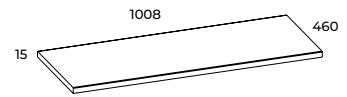

index	cena netto / brutto net price / gross price
	168193	
	168199	
	168217	
	168205	1315,00 / 1617,45
	168223	
	168229	
	168211