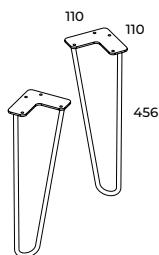

nogi metalowe, kpl. / 2 szt.

legs made of metal, set / 2 pcs.