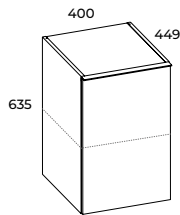

komoda 40 1D

base 40 1D

index	cena netto / brutto net price / gross price
166995	485,00 / 596,55
167610	
167611	
166996	
168114	
167247