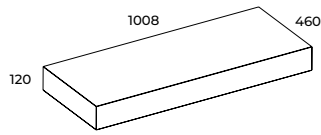

index	cena netto / brutto net price / gross price
168234	
168237	
168246	
168240	2205,00 / 2712,15
168249	
168252	
168243