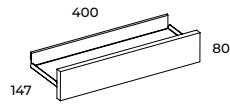

słupek z lustrem 43 1D (gł. 23,9 cm)
column with mirror 43 1D (depth 23.9 cm)

drzwiczki uniwersalne
universal door

półka 40 (gł. 14,7 cm)
shelf 40 (depth 14.7 cm)

index	cena netto / brutto net price / gross price
* 166463	605,00 / 744,15