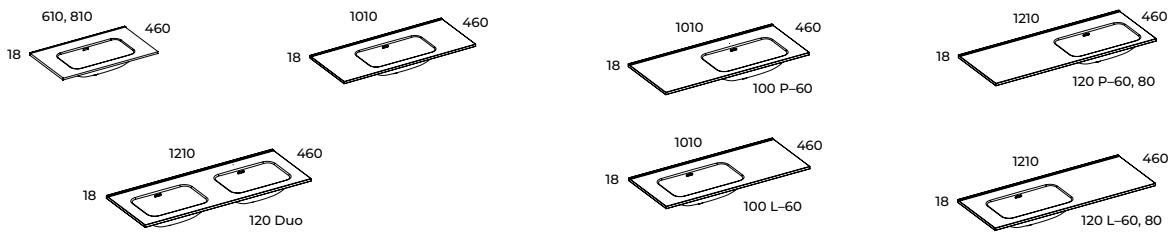

umywalka ceramiczna Skappa (bez otworu na baterię)

ceramic washbasin Skappa (without a tap hole)

cm	index	cena netto / brutto net price / gross price
60	146031	375,00 / 461,25
80	146032	470,00 / 578,10
100	* 146033	
100 L-60	146036	665,00 / 817,95
100 P-60	146035	

cm	index	cena netto / brutto net price / gross price
120 L-60	146040	
120 P-60	146039	
120 L-80	* 146038	945,00 / 1162,35
120 P-80	146037	
120 Duo	146034	

- gloss ✳
- mat ♣
- white □
- stone ▒
- light grey ▒
- fume ▒
- anthracite ▒
- dark green ▒
- navy blue ▒
- black ▒