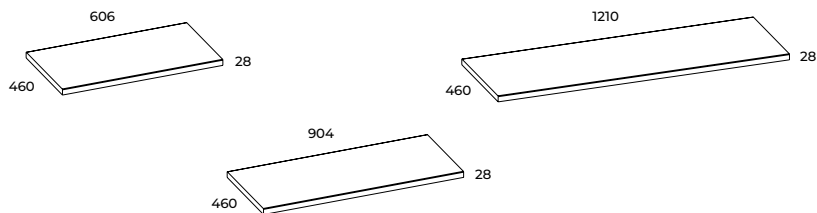

cm	index	cena netto / brutto net price / gross price	index	cena netto / brutto net price / gross price
60	166890	260,00 / 319,80	166897	270,00 / 332,10
90	166893	375,00 / 461,25	166900	385,00 / 473,55
120	166895	540,00 / 664,20	166902	550,00 / 676,50

umywalka ceramiczna Lorca 42
ceramic washbasin Lorca 42

umywalka ceramiczna Rika 52
ceramic washbasin Rika 52

umywalka ceramiczna Bivio 54
ceramic washbasin Bivio 54

· umywalki
nablatowe
str. 226-227
· countertop
washbasins
page 226-227

index	cena netto / brutto net price / gross price
145048	425,00 / 522,75

index	cena netto / brutto net price / gross price
145056	445,00 / 547,35

index	cena netto / brutto net price / gross price
145038	445,00 / 547,35