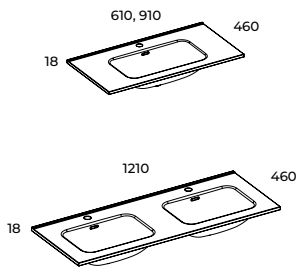

umywalka ceramiczna Skappa
ceramic washbasin Skappa

cm		index	cena netto / brutto net price / gross price
60		145830	375,00 / 461,25
90	*	145845	565,00 / 694,95
120 Duo		145875	945,00 / 1162,35