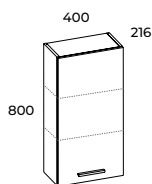

wisząca 40 1D (gł. 21,6 cm)
top unit 40 1D (depth 21.6 cm)

drzwiczki uniwersalne
universal door

*skompletuj ze stałym wiszącym lustrem

*complete with hanging rack and/or mirror

	index	cena netto / brutto net price / gross price
	166722	340,00 / 418,20
	166780	350,00 / 430,50
	167656