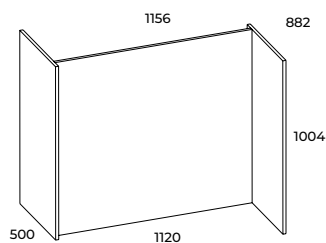

ekspozytor salon 4you

small 4you display

ekspozytor samodzielny / individual display