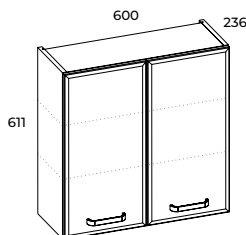

wisząca 60 2D
top unit 60 2D

	index	cena netto / brutto net price / gross price
☐	165423	375,00 / 461,25