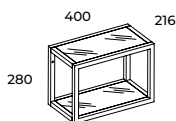

stelaż wiszący 40/28 (gł. 21,6 cm)
hanging rack 40/28 (depth 21.6 cm)

półki szklane
glass shelves

* skompletuj ze szafką 40 1D (gł. 21,6 cm)
* combine with 40 1D cabinet (depth 21.6 cm)

H	index	cena netto / brutto net price / gross price
28	168189	280,00 / 344,40
	168188	