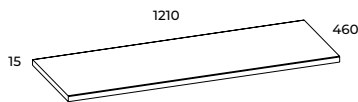

index	cena netto / brutto net price / gross price
	168194	
	168200	
	168218	
	168206	1385,00 / 1703,55
	168224	
	168230	
	168212