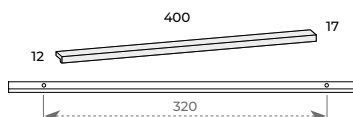

	index	cena netto / brutto net price / gross price
	168295	
	168294	15,00 / 18,45
	168293	

uchwyt Kwadro, 1 szt.

Kwadro handle, 1 pc.

cm	index	cena netto / brutto net price / gross price	index	cena netto / brutto net price / gross price	index	cena netto / brutto net price / gross price	
16	167921	30,00 / 36,90	167902	30,00 / 36,90	167905	30,00 / 36,90	
40		167900	35,00 / 43,05		167903	35,00 / 43,05	
60	167901	85,00 / 104,55	167904	85,00 / 104,55		167906	35,00 / 43,05
80	168430	110,00 / 135,30	168428	110,00 / 135,30	167907	85,00 / 104,55	
					168429	110,00 / 135,30	