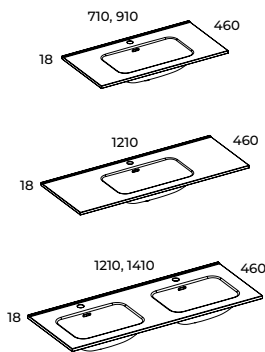

umywalka ceramiczna Skappa
ceramic washbasin Skappa

cm	index	cena netto / brutto net price / gross price
70	145835	430,00 / 528,90
90	145845	565,00 / 694,95
120	145865	945,00 / 1162,35
120 Duo	145875	
140 Duo	145885	1355,00 / 1666,65

umywalka ceramiczna Reni 46
ceramic washbasin Reni 46

index	cena netto / brutto net price / gross price
145047	425,00 / 522,75
145096	
145097	
146027	
145098	655,00 / 805,65
146028	
146029	
145058	

umywalka ceramiczna Lorca 42
ceramic washbasin Lorca 42

index	cena netto / brutto net price / gross price
145048	425,00 / 522,75
145005	
145086	
145007	655,00 / 805,65
145084