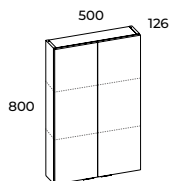

wisząca 50 2D (gł. 12,6 cm)
top unit 50 2D (depth 12.6 cm)

index	cena netto / brutto net price / gross price	
168310		
167407		
168311		
167408		
168312	485,00 / 596,55	
168307		
167732		
168308		
168309