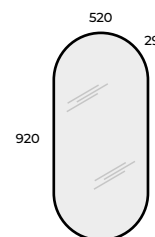

cm	index	cena netto / brutto net price / gross price
52	168461	1005,00 / 1236,15
	168462	
	168463	1225,00 / 1506,75

lustro LED Small 45

mirror LED Small 45

IP 44, barwa neutralna 5700 K, podłączone do instalacji elektrycznej
IP 44, colour neutral 5700 K, plugged into the electrical installation