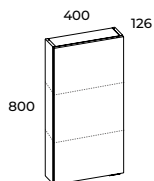

wisząca 40 1D (gł. 12,6 cm)
top unit 40 1D (depth 12.6 cm)

drzwiczki uniwersalne
universal door

index	cena netto / brutto net price / gross price	
168322		
167734		
168323		
167735		
168324	430,00 / 528,90	
168320		
167736		
168319		
168321