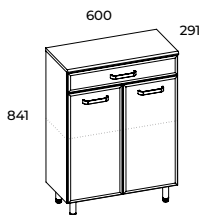

komoda 60 2D 1S
base unit 60 2D 1DR

	index	cena netto / brutto net price / gross price
☐	165417	585,00 / 719,55