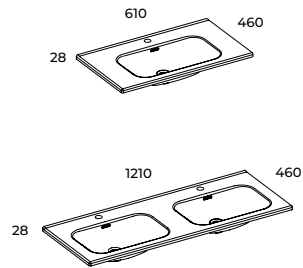

umywalka ceramiczna Piazza
ceramic washbasin Piazza

cm		index	cena netto / brutto net price / gross price
60	*	145710	480,00 / 590,40
120 Duo	*	145750	1050,00 / 1291,50