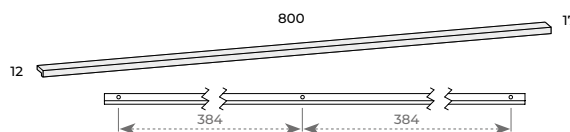

	index	cena netto / brutto net price / gross price
	168295	
	168294	15,00 / 18,45
	168293	

uchwyt Kwadro, 1 szt.

Kwadro handle, 1 pc.

cm	index	cena netto / brutto net price / gross price	index	cena netto / brutto net price / gross price	index	cena netto / brutto net price / gross price	
16	167921	30,00 / 36,90	167902	30,00 / 36,90	167905	30,00 / 36,90	
40		167900	35,00 / 43,05		167903	35,00 / 43,05	
60	167901	85,00 / 104,55	167904	85,00 / 104,55		167906	35,00 / 43,05
80	168430	110,00 / 135,30	168428	110,00 / 135,30	167907	85,00 / 104,55	
					168429	110,00 / 135,30	