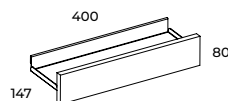

półka 40
shelf 40

index	cena netto / brutto net price / gross price
168447	
* 168446	255,00 / 276,75
168452	

index	cena netto / brutto net price / gross price
* 168453	
168451	255,00 / 276,75
* 168450	

index	cena netto / brutto net price / gross price
168449	
* 168448	255,00 / 276,75
168454	

- lustra str. 208
- kinkiety str. 232
- szafki For All str. 202
- mirrors page 208
- spotlights page 232
- universal unit page 202