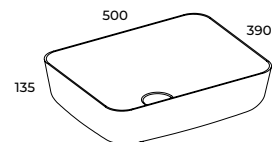

umywalka ceramiczna Nomia 50

ceramic washbasin Nomia 50

index	cena netto / brutto net price / gross price
* 145042	445,00 / 547,35
145292	
145087	675,00 / 830,25
145294	
145291	

· umywalki nabiłatowe str. 226-227
· countertop washbasins on page 226-227