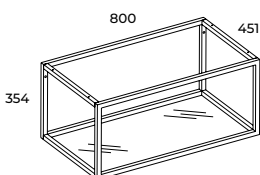

	index	cena netto / brutto net price / gross price
	168184	650,00 / 799,50
	167665	

stelaż podszafkowy 80
under-cupboard cabinet 80

półka szklana
glass shelf

	index	cena netto / brutto net price / gross price
	168185	730,00 / 897,90
	167666	