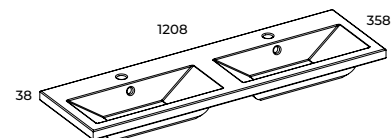

umywalka ceramiczna Kido 120 Duo
ceramic washbasin Kido 120 Duo
do dwóch szafek 60
for two units 60

	index	cena netto / brutto net price / gross price
	146026	945,00 / 1162,35

uchwyt gałka, 1 szt.
knob handle, 1 pc.