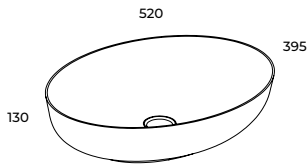

umywalka ceramiczna Rika 52
ceramic washbasin Rika 52

	index	cena netto / brutto net price / gross price
	145056	445,00 / 547,35
	145002	675,00 / 830,25
	145001