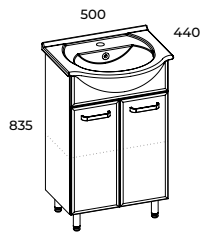

Funkcyjny słupek do przechowywania przedmiotów różniących się gabarytowo.

With a functional pillar for storing objects of different size.

set 50 2D

set 50 2D

set: umywalka + szafka
set: washbasin + unit

	index	cena netto / brutto net price / gross price
<input type="checkbox"/>	165409	435,00 / 535,05