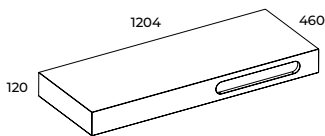

index	cena netto / brutto net price / gross price
167487	
167489	2555,00 / 3142,65