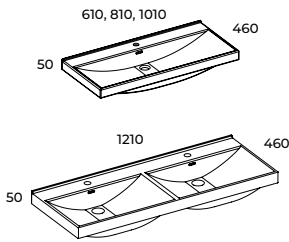

umywalka ceramiczna Maxxi
ceramic washbasin Maxxi

cm	index	cena netto / brutto net price / gross price
60	145805	480,00 / 590,40
80	145810	595,00 / 731,85
100	145815	770,00 / 947,10
120 Duo	145825	1050,00 / 1291,50