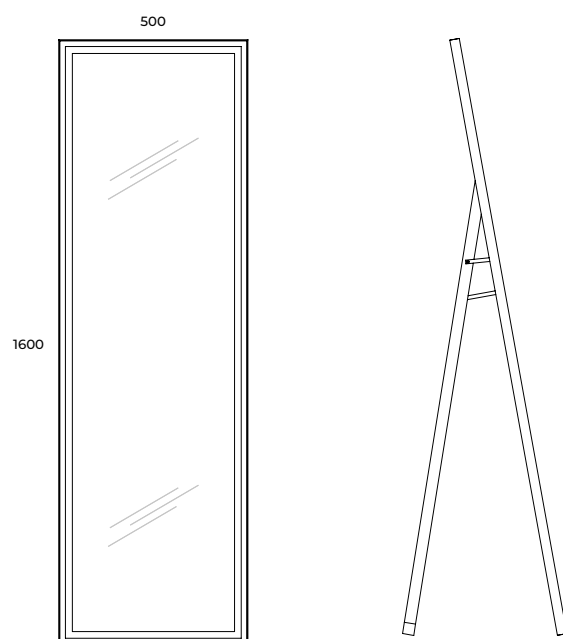

black ■

canela oak ■

LUSTRA

MIRRORS

LUSTRO PARIS

PARIS MIRROR

Idealne lustro powinno łączyć w sobie funkcjonalną formę oraz dekoracyjny wygląd z nowoczesną techniką. Stojące lustro LED Paris jest wystarczająco duże, aby zobaczyć całą sylwetkę ciała oraz stanowi idealne uzupełnienie łazienki. Dzięki wytrzymałej podporze lustro może stać w dowolnym miejscu. Specjalnie przygotowana szyna umożliwia zawieszenie lustra na ścianie w pionie. Efektowna rama LED tworzy rodzaj stylowej oprawy oraz stanowi dodatkowe źródło światła.

Nowoczesne, czyste i proste linie zapewniają ponadczasowy i elegancki wygląd, który podkreśli walory każdego pomieszczenia.

The perfect mirror should combine a functional form and decorative appearance with modern technology. The LED Paris standing mirror is large enough to see the full profile of the body and is the perfect complement to the bathroom. Thanks to its sturdy support, the mirror can stand anywhere. A specially designed rail allows the mirror to be hung vertically on the wall. The impressive LED frame creates a stylish setting and provides an additional source of light. Modern, clean and simple lines provide a timeless and elegant look that will enhance the ambiance of any room.