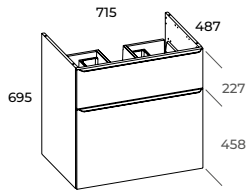

szafka 70 2S
unit 70 2DR

	index	cena netto / brutto net price / gross price
	167026	
	167305	1300,00 / 1599,00
	168303