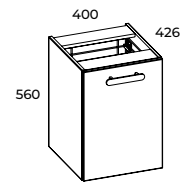

komoda 40 z koszem cargo
base unit 40 with cargo basket

index	cena netto / brutto net price / gross price
* 167713	1010,00 / 1242,30

- gloss ✨
- matte ≡
- white □
- stone ■
- light grey ■
- anthracite ■
- black ■
- white marble calacatta □
- classic oak ■