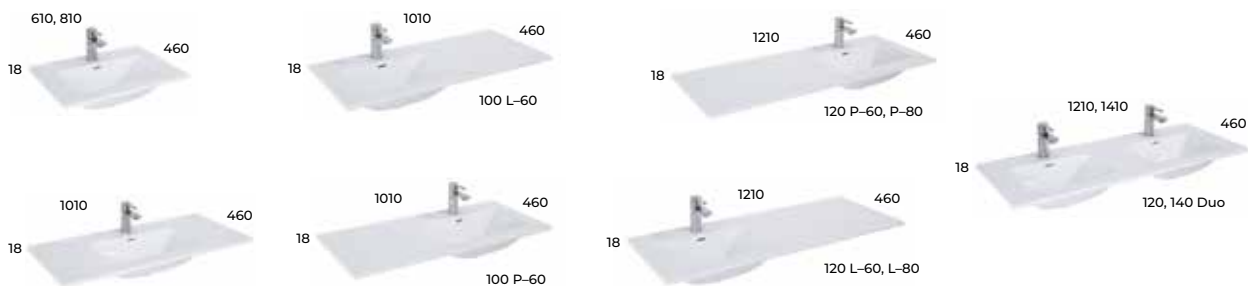

umywalka ceramiczna Skappa

ceramic washbasin Skappa

gloss

white

cm	index	cena netto / brutto net price / gross price
60	145830	375,00 / 461,25
70	145835	430,00 / 528,90
80	145840	470,00 / 578,10
90	* 145845	565,00 / 694,95
100	145855	
100 L-60	145935	665,00 / 817,95
100 P-60	145945	

cm	index	cena netto / brutto net price / gross price
120	145865	
120 L-60	145955	
120 P-60	145965	
120 L-80	* 145915	945,00 / 1162,35
120 P-80	145925	
120 Duo	145875	
140 Duo	145885	1355,00 / 1666,65