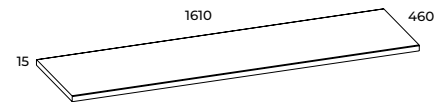

index	cena netto / brutto net price / gross price
	168196	
	168202	
	168220	
	168208	1660,00 / 2041,80
	168226	
	168232	
	168214	

przeznaczone wyłącznie do kolekcji Look, Indus i Split
dedicated only to collection Look, Indus and Split