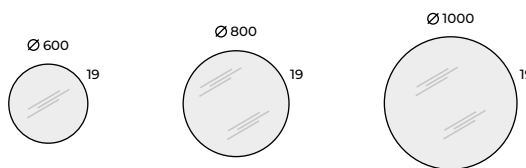

lustro okrągłe 60, 80, 100

mirror rounded 60, 80, 100

cm	index	cena netto / brutto net price / gross price
60	166830	330,00 / 405,90
80	166831	430,00 / 528,90
100	166864	590,00 / 725,70