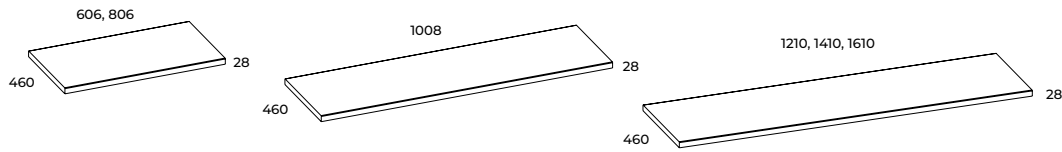

blaty MDF 60, 80, 100, 120, 140, 160 (gł. 46 cm)

MDF countertops 60, 80, 100, 120, 140, 160 (depth 46 cm)

cm	index	cena netto / brutto net price / gross price	index	cena netto / brutto net price / gross price
60	166890	260,00 / 319,80	166897	270,00 / 332,10
80	166892	350,00 / 430,50	166899	360,00 / 442,80
100	166894	450,00 / 553,50	166901	460,00 / 565,80
120	166895	540,00 / 664,20	166902	550,00 / 676,50
140	167046	785,00 / 965,55	167047	795,00 / 977,85
160	166896	810,00 / 996,30	166904	820,00 / 1008,60

podpora 43 × 15
support 43 × 15

index	cena netto / brutto net price / gross price
166827	295,00 / 362,85
167492	

uchwyt 40, 1 szt.
handle 40, 1 pc.

index	cena netto / brutto net price / gross price
168354	65,00 / 79,95
168358	
168362	
167576	
167737N	

uchwyt 60, 1 szt.
handle 60, 1 pc.

index	cena netto / brutto net price / gross price
168355	95,00 / 116,85
168359	
168363	
167515	
167738N	

uchwyt 80, 1 szt.
handle 80, 1 pc.

index	cena netto / brutto net price / gross price
168356	125,00 / 153,75
168360	
168364	
167516	
167739N	

uchwyt 100, 1 szt.
handle 100, 1 pc.

index	cena netto / brutto net price / gross price
168357	165,00 / 202,95
168361	
168365	
167577	
167740N