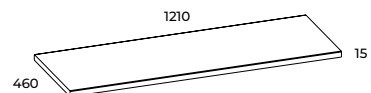

index	cena netto / brutto net price / gross price
	168194	1385,00 / 1703,55
	168200	
	168206	
	168212	

- lustra str. 208
- kinkiety str. 232
- szafki For All str. 202
- mirrors page 208
- spotlights page 232
- universal unit page 202