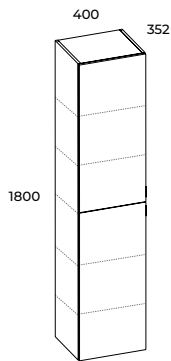

słupek 40 2D For All
column 40 2D For All

drzwiczki uniwersalne
universal door

index	cena netto / brutto net price / gross price
* 167409	915,00 / 1125,45
* 168313