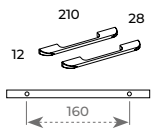

uchwyty metalowe, kpl. / 2 szt.

metal handles, set / 2 pcs.

gloss ✱

matt ≡

chrome [gradient bar]

black [black bar]

cm		index	cena netto / brutto net price / gross price		index	cena netto / brutto net price / gross price
21		167196	50,00 / 61,50		167176	50,00 / 61,50
36,9	✱	167197	75,00 / 92,25	≡	167177	75,00 / 92,25
46,5		167198	95,00 / 116,85		167175	95,00 / 116,85
56		167199	115,00 / 141,45		167178	115,00 / 141,45