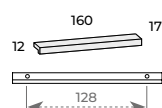

uchwyt Kwadro, 1 szt.

Kwadro handle, 1 pc.

cm	index	cena netto / brutto net price / gross price	index	cena netto / brutto net price / gross price	index	cena netto / brutto net price / gross price	
16	167921	30,00 / 36,90	167902	30,00 / 36,90	167905	30,00 / 36,90	
40		167900	35,00 / 43,05		167903	35,00 / 43,05	
60	167901	85,00 / 104,55	167904	85,00 / 104,55		167906	35,00 / 43,05
80	168430	110,00 / 135,30	168428	110,00 / 135,30	167907	85,00 / 104,55	
					168429	110,00 / 135,30