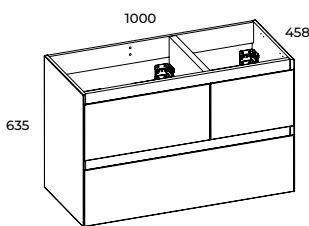

szafka 100 3S L
unit 100 3DR L

	index	cena netto / brutto net price / gross price
	168156	
	168157	1650,00 / 2029,50
	168158	
	168159