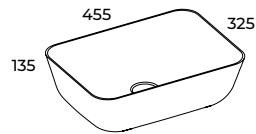

umywalka ceramiczna Reni 46
ceramic washbasin Reni 46

index	cena netto / brutto net price / gross price
* 145047	425,00 / 522,75
145096	
145097	
146027	
145098	655,00 / 805,65
146028	
146029	
145058