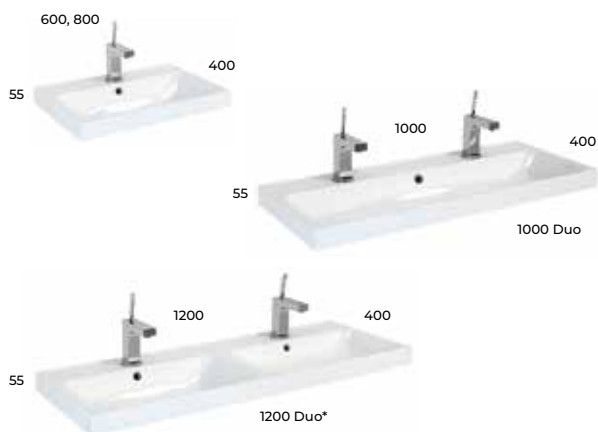

umywalka ceramiczna Kido 120
ceramic washbasin Kido 120

index	cena netto / brutto net price / gross price
* 146026	945,00 / 1162,35

umywalka konglomeratowa Kwadro

acrylic washbasin Kwadro

* do dwóch szafek 60
for two unit 60