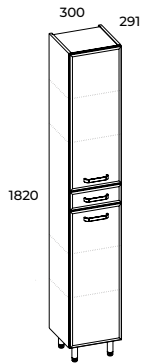

słupek 30 2D 1S
column 30 2D 1DR

drzwiczki uniwersalne
universal door

	index	cena netto / brutto net price / gross price
	165418	575,00 / 707,25

słupek 50 3D 1S
column 50 3D 1DR