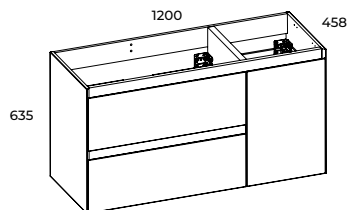

szafka 120 (80 2S L + kosz cargo P)
unit 120 (80 2DR L + cargo basket R)

	index	cena netto / brutto net price / gross price
	168164	
	168165	2270,00 / 2792,10
	168166	
	168167