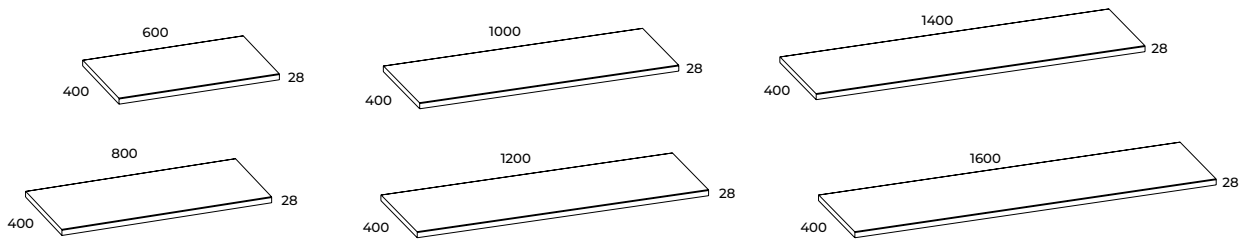

umywalki nablátowe str. 226-227
countertop washbasins page 226-227

blaty MDF 60, 80, 100, 120, 140, 160 (gł. 40 cm)

MDF countertops 60, 80, 100, 120, 140, 160 (depth 40 cm)

cm	index	cena netto / brutto net price / gross price	index	cena netto / brutto net price / gross price
60	166865	240,00 / 295,20	166871	250,00 / 307,50
80	166866	330,00 / 405,90	166872	340,00 / 418,20
100	166867	425,00 / 522,75	166873	435,00 / 535,05
120	166868	520,00 / 639,60	166874	530,00 / 651,90
140	-	-	166875	770,00 / 947,10
160	-	-	166876	790,00 / 971,70