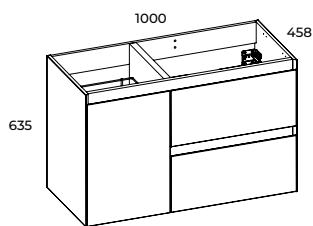

szafka 100 (60 2S L + kosz cargo P)
unit 100 (60 2DR L + cargo basket R)

	index	cena netto / brutto net price / gross price
	168148	
	168149	2090,00 / 2570,70
	168150	
	168151	

szafka 100 (60 2S P + kosz cargo L)
unit 100 (60 2DR R + cargo basket L)