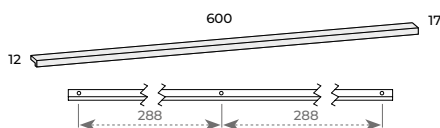

	index	cena netto / brutto net price / gross price
	168295	
	168294	15,00 / 18,45
	168293	

uchwyt Kwadro, 1 szt.

Kwadro handle, 1 pc.

cm	index	cena netto / brutto net price / gross price	index	cena netto / brutto net price / gross price	index	cena netto / brutto net price / gross price	
16	167921	30,00 / 36,90	167902	30,00 / 36,90	167905	30,00 / 36,90	
40		167900	35,00 / 43,05		167903	35,00 / 43,05	
60	167901	85,00 / 104,55	167904	85,00 / 104,55		167906	35,00 / 43,05
80	168430	110,00 / 135,30	168428	110,00 / 135,30	167907	85,00 / 104,55	
					168429	110,00 / 135,30	