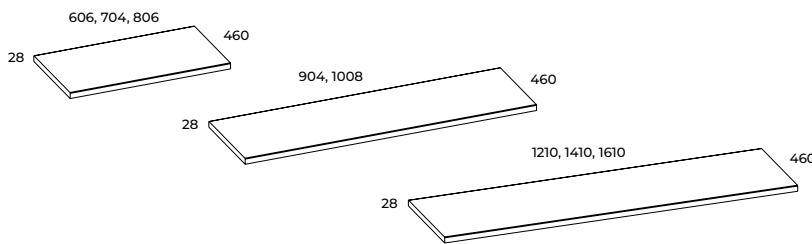

blaty MDF 60, 70, 80, 90, 100, 120, 140, 160 (gł. 46 cm)

MDF countertops 60, 70, 80, 90, 100, 120, 140, 160 (depth 46 cm)

cm	index	cena netto / brutto net price / gross price	index	cena netto / brutto net price / gross price
60	166890	260,00 / 319,80	166897	270,00 / 332,10
70	166891	330,00 / 405,90	166898	340,00 / 418,20
80	166892	350,00 / 430,50	166899	360,00 / 442,80
90	166893	375,00 / 461,25	166900	385,00 / 473,55
100	166894	450,00 / 553,50	166901	460,00 / 565,80
120	166895	540,00 / 664,20	166902	550,00 / 676,50
140	167046	785,00 / 965,55	167047	795,00 / 977,85
160	166896	810,00 / 996,30	166904	820,00 / 1008,60