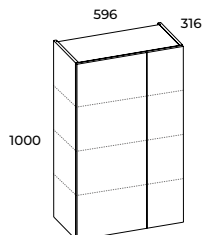

wisząca 60 2D (gł. 31,6 cm)
top unit 60 2D (depth 31.6 cm)

drzwiczki uniwersalne
universal door

index	cena netto / brutto net price / gross price	
168344		
165569		
168345		
168340		
168346	475,00 / 584,25	
168341		
168347		
168342		
168343