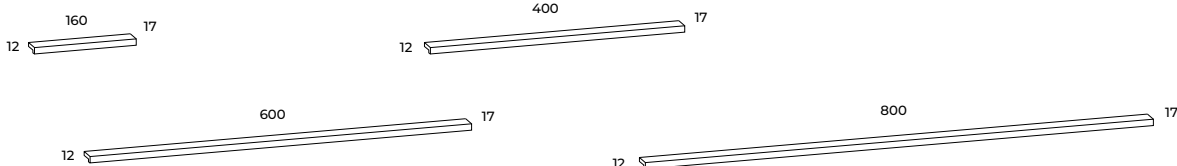

kosz uniwersalny 30

universal basket 30

uchylny, do słupka Kwadro 30 2D
repealed, for column Kwadro 30 2D

index	cena netto / brutto net price / gross price
≡ 165450	115,00 / 141,45

uchwyty, 1 szt.

handles, 1 pc.