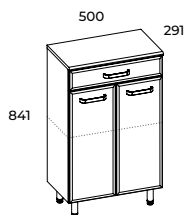

komoda 50 2D 1S
base unit 50 2D 1DR

	index	cena netto / brutto net price / gross price
☐	165416	530,00 / 651,90