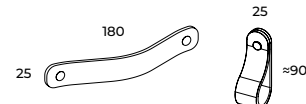

uchwyt skórzany, 1 szt.
leather handle, 1 pc.

	index	cena netto / brutto net price / gross price
	168295	
	168294	15,00 / 18,45
	168293	

	index	cena netto / brutto net price / gross price
	168297	
	168407	25,00 / 30,75

- lustra str. 208
- kinkiety str. 232
- szafki For All str. 202
- mirrors page 208
- spotlights page 232
- universal unit page 202