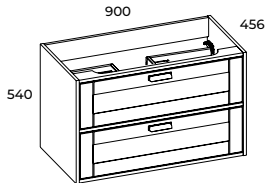

szafka 90 2S
unit 90 2DR

index	cena netto / brutto net price / gross price
167182	1390,00 / 1709,70