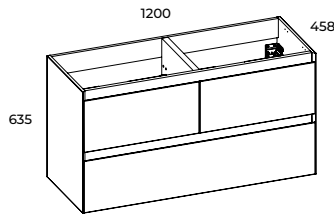

szafka 120 3S
unit 120 3DR

	index	cena netto / brutto net price / gross price
	168180	1760,00 / 2164,80
	168181	
	168182	
	168183