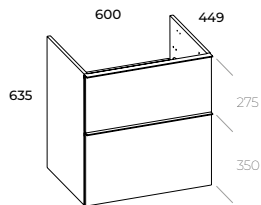

komoda 60 2S

base unit 60 2DR

index	cena netto / brutto net price / gross price
167089	1130,00 / 1389,90
167602	
167603	
167090	
168110	
167259