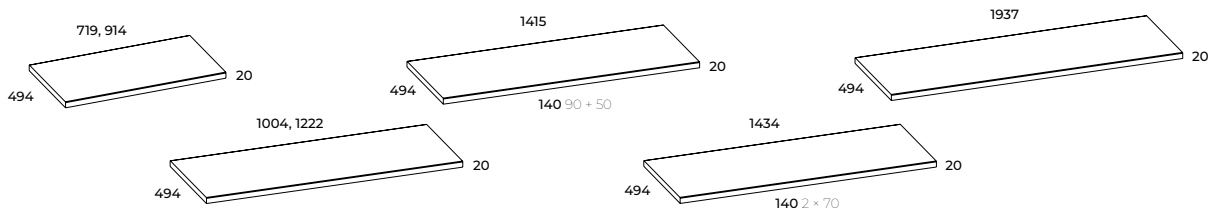

	index	cena netto / brutto net price / gross price
	168391	
	168395	1440,00 / 1771,20
	168398	

· umywalki nablátowe na str. 226-227
· countertop washbasins on page 226-227

blaty marmurowe 70, 90, 100, 120, 140, 190 (gł. 49,4 cm)

marble countertops 70, 90, 100, 120, 140, 190 (depth 49.4 cm)

MK

cm	index	cena netto / brutto net price / gross price	index	cena netto / brutto net price / gross price	informacje information
70	167804	1070,00 / 1316,10	167807	1070,00 / 1316,10	do szafki 70 cm for unit 70 cm
90	167474	1205,00 / 1482,15	167476	1205,00 / 1482,15	szafki 90 cm unit 90 cm
100	167805	1330,00 / 1635,90	167808	1330,00 / 1635,90	do dwóch komód 50 cm for two base units 50 cm
120	167436	1440,00 / 1771,20	167477	1440,00 / 1771,20	do szafki 70 cm i komód 50 cm for unit 70 cm and base unit 50 cm
140 90 + 50	167437	1595,00 / 1961,85	167478	1595,00 / 1961,85	do szafki 90 cm i komód 50 cm for unit 90 cm and base unit 50 cm
140 2 x 70	167806		167809		do dwóch szafek 70 cm for two units 70 cm
190	167475	2295,00 / 2822,85	167479	2295,00 / 2822,85	do dwóch szafek 70 cm i komody 50 cm for two units 70 cm and base unit 50 cm