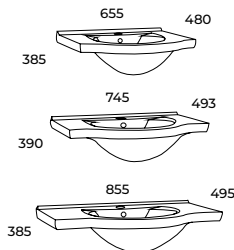

umywalka ceramiczna Rio
ceramic washbasin Rio

cm	index	cena netto / brutto net price / gross price
65	☐	145660 260,00 / 319,80
75	☐	145670 395,00 / 485,85
85	☐	145680 470,00 / 578,10