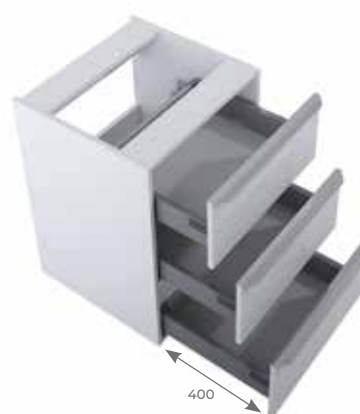

FRONT I KORPUS
FRONT & CORP

PLYTA LAMINOWANA
LAMINATED BOARD

SZUFLADY
DRAWERS

PEŁEN WYSUW
FULL EXTENSION

SYSTEM SOFT-CLOSE
SOFT-CLOSE SYSTEM

Kosz cargo w komodzie 50 posiada wytrzymałe prowadnice o udźwigu do 20 kg z pełnym wysuwem i systemem soft-close.
The cargo basket in the 50 set of drawers runs on robust, 20 kg capacity guides full retractable and with the soft-close system.