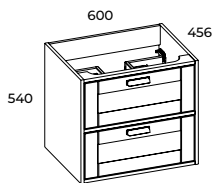

KOLOR
COLORS

UCHWYTY METAL
METAL HANDLES

STANDARD / STANDARD

DOPLATA / SUPPLEMENT

UCHWYTY SKÓRZANE
LEATHER HANDLES

DOPLATA / SUPPLEMENT

szafka 60 2S
unit 60 2DR

index	cena netto / brutto net price / gross price
 167180	1215,00 / 1494,45