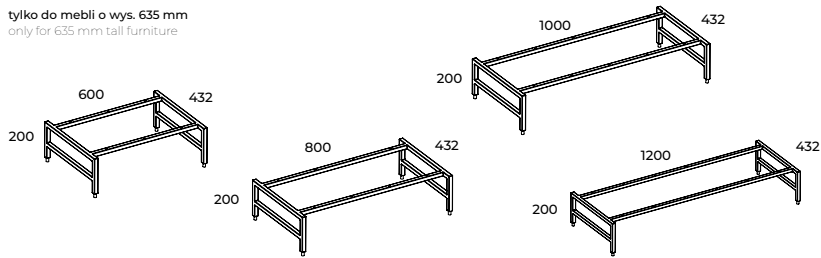

podstawa 60, 80, 100, 120

basis 60, 80, 100, 120

tylko do mebli o wys. 635 mm
only for 635 mm tall furniture

cm	index	cena netto / brutto net price / gross price
60	168435	550,00 / 676,50
	168439	
80	168436	620,00 / 762,60
	168440	

cm	index	cena netto / brutto net price / gross price
100	168437	660,00 / 811,80
	168441	
120	168438	720,00 / 885,60
	168442	

komoda 40 z koszem cargo

base unit 40 with cargo basket

index	cena netto / brutto net price / gross price
167309	825,00 / 1014,75
167608	
167609	
167310	
168113	
167359	

- gloss
- mat
- white
- stone
- anthracite
- black
- canela oak

komoda 40 1D

base 40 1D

index	cena netto / brutto net price / gross price
166995	485,00 / 596,55
167610	
167611	
166996	
168114	
167247	

komoda 40 2S

base 40 2DR

index	cena netto / brutto net price / gross price
167728	845,00 / 1039,35
167730	
167731	
167729	
168112	
167844	

komoda 60 1S

base unit 60 1DR

functions as a washbasin cabinet with a countertop and a space-saving siphon

index	cena netto / brutto net price / gross price
167087	655,00 / 805,65
167600	
167601	
167088	
168108	
167256	

komoda 80 1S

base unit 80 1DR

index	cena netto / brutto net price / gross price
167091	745,00 / 916,35
167604	
167605	
167092	
168109	
167257	

komoda 60 2S

base unit 60 2DR

index	cena netto / brutto net price / gross price
167089	1130,00 / 1389,90
167602	
167603	
167090	
168110	
167259