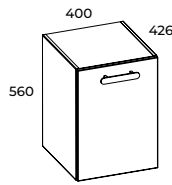

komoda 40 1D
base unit 40 1D

drzwiczki uniwersalne
universal door

index	cena netto / brutto net price / gross price
* 167712	550,00 / 676,50