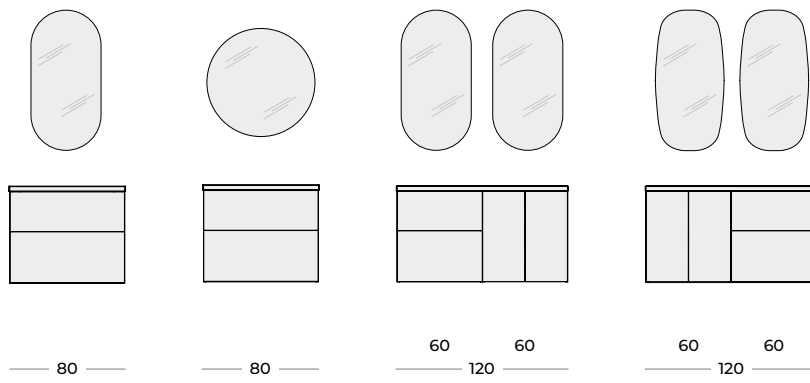

DOPLATA / SUPPLEMENT

**UCHWYTY SKÓRA
LEATHER HANDLES**

DOPLATA / SUPPLEMENT

set 45 1D (umywalka + szafka)
set 45 1D (washbasin + unit)

	index	cena netto / brutto net price / gross price
	168378	575,00 / 707,25
	168379	