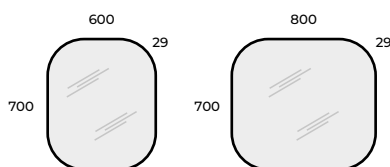

cm	index	cena netto / brutto net price / gross price
60	168117	785,00 / 965,55
80	168118	895,00 / 1100,85
60	167660	785,00 / 965,55
80	167661	895,00 / 1100,85
60	168119	895,00 / 1100,85
80	168120	1040,00 / 1279,20

lustro LED Sharon Owal

mirror LED Sharon Oval

IP 44, barwa neutralna 5700 K, podłączone do instalacji elektrycznej
IP 44, colour neutral 5700 K, plugged into the electrical installation