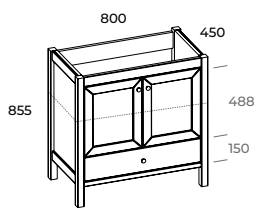

szafka 80 2D 1S
unit 80 2D 1DR

index	cena netto / brutto net price / gross price
166383	
166384	2755,00 / 3388,65
166385