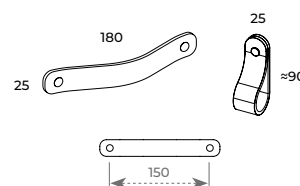

uchwyt skórzane, 1 szt.

leather handle, 1 pc.

	index	cena netto / brutto net price / gross price
	168297	
	168407	25,00 / 30,75