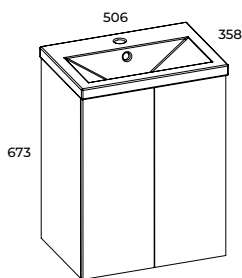

set 50 2D (umywalka + szafka)
set 50 2D (washbasin + unit)

	index	cena netto / brutto net price / gross price
	168089	595,00 / 731,85
	168096