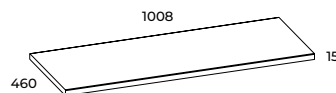

index	cena netto / brutto net price / gross price
	168193	1315,00 / 1617,45
	168199	
	168205	
	168211