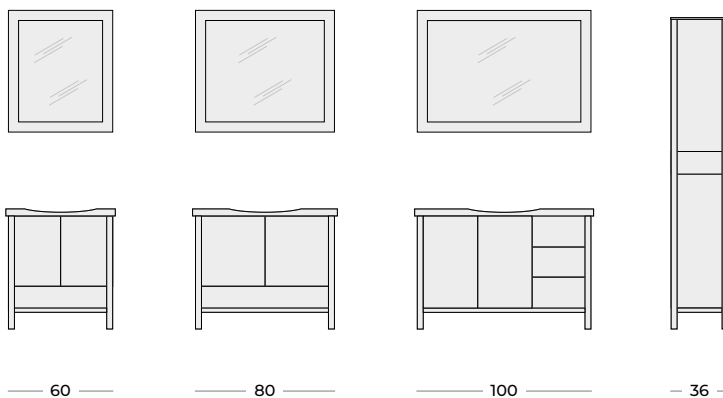

szafka 60 2D 1S
unit 60 2D 1DR

index	cena netto / brutto net price / gross price
166380	
166381	2225,00 / 2736,75
166382	

szafka 80 2D 1S
unit 80 2D 1DR

index	cena netto / brutto net price / gross price
166383	
166384	2755,00 / 3388,65
166385	

szafka 100 2D 3S
unit 100 2D 3DR

index	cena netto / brutto net price / gross price
166386	
166387	3925,00 / 4827,75
166388	

stupek 35 2D 1S
column 35 2D 1DR

drzwiczki uniwersalne
universal door

index	cena netto / brutto net price / gross price
166389	
166390	3310,00 / 4071,30
166391	

umywalka ceramiczna Piazza
ceramic washbasin Piazza

cm	index	cena netto / brutto net price / gross price
60	145710	480,00 / 590,40
80	145720	595,00 / 731,85
100	145730	770,00 / 947,10

lustro 60
mirror 60

index	cena netto / brutto net price / gross price
166392	
166393	555,00 / 682,65
166394	

lustro 80
mirror 80

index	cena netto / brutto net price / gross price
166395	
166396	670,00 / 824,10
166397	

lustro 100
mirror 100

index	cena netto / brutto net price / gross price
166398	
166399	775,00 / 953,27
166400