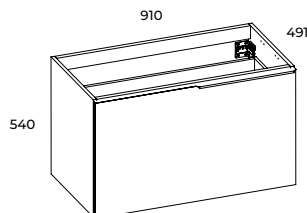

	index	cena netto / brutto net price / gross price
	168380	
	168383	1555,00 / 1912,65
	168386	

szafka 90 1S + 1S

unit 90 1DR + 1DR

konieczność zastosowania syfonu oszczędzającego miejsce
space-saving siphon required