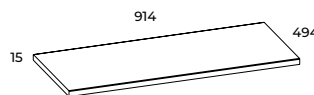

index	cena netto / brutto net price / gross price
	168390	
	168394	1205,00 / 1482,15
	168397