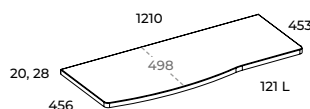

blaty marmurowe i MDF 81, 121, 161 (gł. 49,8 cm)
marble and MDF countertops 81, 121, 161 (depth 49.8 cm)

MK gr. 20 mm thick 20 mm MDF gr. 28 mm thick 28 mm

cm	index	cena netto / brutto net price / gross price	index	cena netto / brutto net price / gross price	informacje information
81	167798	1175,00 / 1445,25	167801	405,00 / 498,15	do szafki 80 cm for unit 80 cm
121 L	167799	1460,00 / 1795,80	167802	655,00 / 805,65	do szafki 80 cm i komody 40 cm for unit 80 cm and base unit 40 cm
161	167800	1805,00 / 2220,15	167803	835,00 / 1027,05	do szafki 80 cm i dwóch komód 40 cm for unit 80 cm and two base unit 40 cm