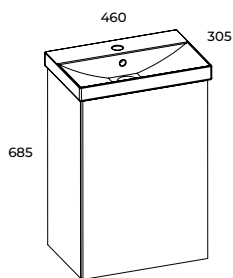

DOPLATA / SUPPLEMENT

**UCHWYTY SKÓRA
LEATHER HANDLES**

DOPLATA / SUPPLEMENT

set 45 1D (umywalka + szafka)
set 45 1D (washbasin + unit)

	index	cena netto / brutto net price / gross price
	168378	575,00 / 707,25
	168379	