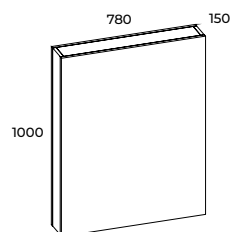

ekspozytor niski 78

low display 78

element ekspozytora / display element