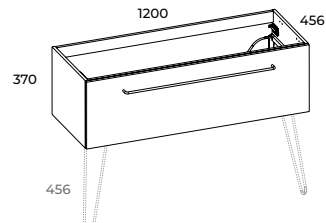

szafka 120 1S

unit 120 1DR

nogi opcjonalnie
legs optional

	index	cena netto / brutto net price / gross price
	166934	975,00 / 1199,25
	167239