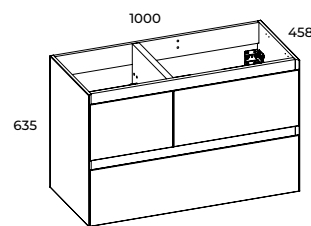

szafka 100 3S P
unit 100 3DR R

	index	cena netto / brutto net price / gross price
	168160	
	168161	1650,00 / 2029,50
	168162	
	168163