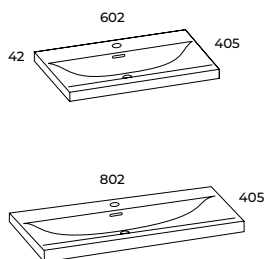

umywalka ceramiczna Milos
ceramic washbasin Milos

cm	index	cena netto / brutto net price / gross price
60	155760	425,00 / 522,75
80	155780	480,00 / 590,40

umywalka ceramiczna Miko 36
ceramic washbasin Miko 36

	index	cena netto / brutto net price / gross price
	145295	410,00 / 504,30

wisząca 40 1D (gł. 21,6 cm)
top unit 40 1D (depth 21.6 cm)

drzwiczki uniwersalne
universal door

*skompletuj ze stałym wiszącym lustrem

*complete with hanging rack and/or mirror