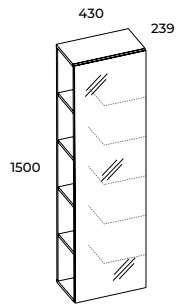

słupek z lustrem 43 1D (gł. 23,9 cm)
column with mirror 43 1D (depth 23.9 cm)

drzwiczki uniwersalne
universal door

półka 40 (gł. 14,7 cm)
shelf 40 (depth 14.7 cm)

index	cena netto / brutto net price / gross price
* 166463	605,00 / 744,15