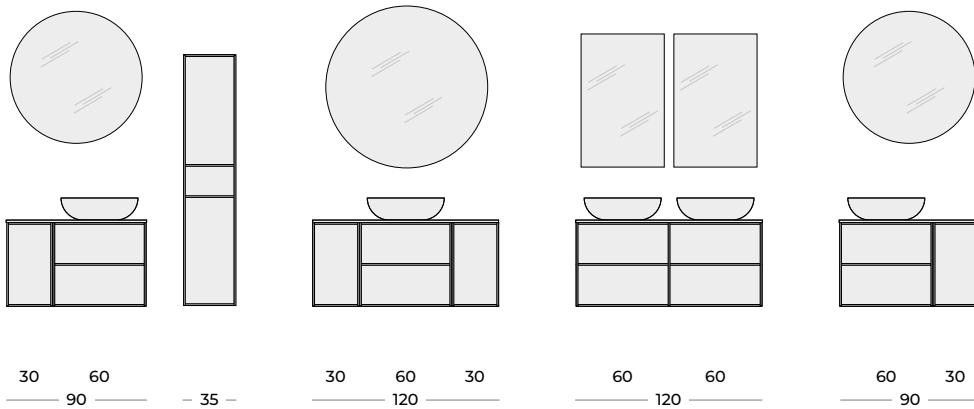

szafka 60 2S
unit 60 2DR