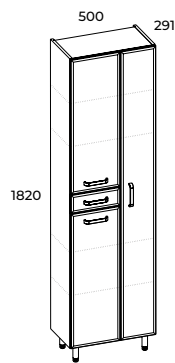

index	cena netto / brutto net price / gross price
	165419	830,00 / 1020,90

słupek 60 4D 1S
column 60 4D 1DR