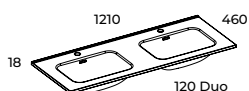

umywalka ceramiczna Skappa
ceramic washbasin Skappa

cm	index	cena netto / brutto net price / gross price
60	145830	375,00 / 461,25
80	145840	470,00 / 578,10
100	145855	665,00 / 817,95
100 L-60	145935	
100 P-60	145945	

cm	index	cena netto / brutto net price / gross price
120 L-60	145955	945,00 / 1162,35
120 P-60	145965	
120 L-80	145915	
120 P-80	145925	
120 Duo	145875	

- lustra str. 208
- kinkiety str. 232
- szafki For All str. 202
- mirrors page 208
- spotlights page 232
- universal unit page 202