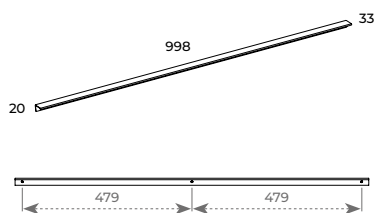

uchwyt Look 100, 1 szt.

Look handle 100, 1 pc.

	index	cena netto / brutto net price / gross price
	168357	
	168361	
	168365	165,00 / 202,95
	167577	
	167740N	

uchwyt gałka, 1 szt.

handle knob, 1 pc.

	index	cena netto / brutto net price / gross price
	168412	
	168291	
	168292	15,00 / 18,45
	168296	

	index	cena netto / brutto net price / gross price
	168295	
	168294	15,00 / 18,45
	168293	

uchwyt Kwadro, 1 szt.

Kwadro handle, 1 pc.