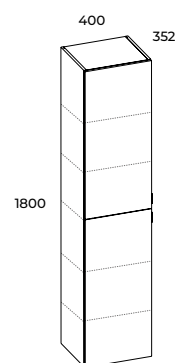

słupek 40 2D (gł. 35,2 cm)
column 40 2D (depth 35.2 cm)

drzwiczki uniwersalne
universal door

index	cena netto / brutto net price / gross price	
168316		
167409		
168317		
167410		
168318	915,00 / 1125,45	
168314		
167733		
168313		
168315