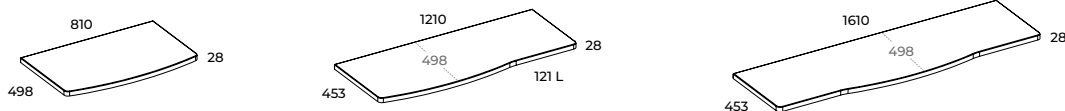

blaty marmurowe 81, 121, 161 (gł. 49,8 cm)
marble countertops 81, 121, 161 (depth 49,8 cm)

white marble
calacatta

black marble
marquina

przeznaczone
wyłącznie
do kolekcji Rolly
dedicated only
to collection Rolly

cm		index	cena netto / brutto net price / gross price
81		167798	1175,00 / 1445,25
121 L		167799	1460,00 / 1795,80
161		167800	1805,00 / 2220,15