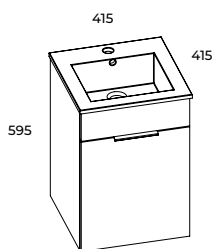

white

set 40 1D (umywalka + szafka)

set 40 1D (washbasin + unit)

drzwiczki uniwersalne
universal door

FRONT I KORPUS
FRONT & CORP

PLYTA LAMINOWANA
LAMINATED BOARD

ZAWIASY
HINGES

SYSTEM SOFT-CLOSE
SOFT-CLOSE SYSTEM