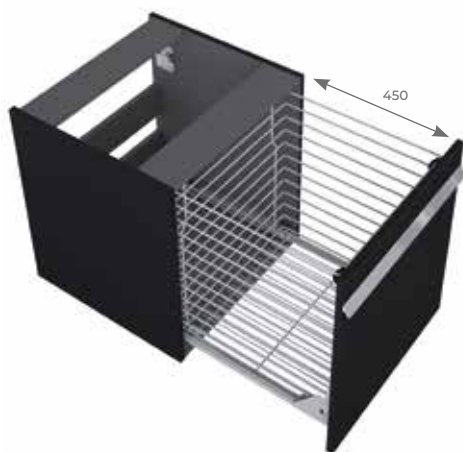

FRONT I KORPUS
FRONT & CORP

PLYTA LAMINOWANA
LAMINATED BOARD

SZUFLADY
DRAWERS

PEŁEN WYSUW
FULL EXTENSION

SYSTEM SOFT-CLOSE
SOFT-CLOSE SYSTEM

Kosz cargo w komodzie 50 posiada wytrzymałe prowadnice o udźwigu do 20 kg z pełnym wysuwem i systemem soft-close.
The cargo basket in the 50 set of drawers runs on robust, 20 kg capacity guides, full retractable and the soft-close system.