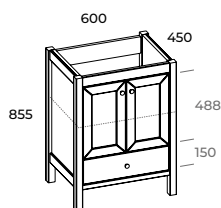

Drewniane półki z regulowaną wysokością oraz szuflada z pełnym wysuwem.
With adjustable-height wooden shelves and a full retractable drawer.

KOLORY
COLORS

UCHWYTY METAL
METAL HANDLES

szafka 60 2D 1S
unit 60 2D 1DR