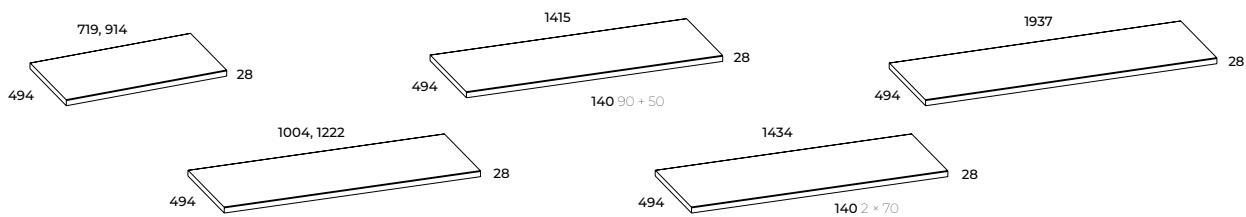

blaty MDF 70, 90, 100, 120, 140, 190 (gł. 49,4 cm)

MDF countertops 70, 90, 100, 120, 140, 190 (depth 49.4 cm)

MDF

cm	index	cena netto / brutto net price / gross price	index	cena netto / brutto net price / gross price	informacje information
70	167034	340,00 / 418,20	167040	350,00 / 430,50	do szafki 70 cm for unit 70 cm
90	167035	385,00 / 473,55	167041	395,00 / 485,85	szafki 90 cm unit 90 cm
100	167690	460,00 / 565,80	167692	470,00 / 578,10	do dwóch komód 50 cm for two base units 50 cm
120	167036	550,00 / 676,50	167042	560,00 / 688,80	do szafki 70 cm i komód 50 cm for unit 70 cm and base unit 50 cm
140 90 + 50	167037	795,00 / 977,85	167043	810,00 / 996,30	do szafki 90 cm i komód 50 cm for unit 90 cm and base unit 50 cm
140 2 x 70	167691		167693		do dwóch szafek 70 cm for two units 70 cm
190	167038	865,00 / 1063,95	167044	875,00 / 1076,25	do dwóch szafek 70 cm i komody 50 cm for two units 70 cm and base unit 50 cm

uchwyt 50, 1 szt.

handle 50, 1 pc.

index	cena netto / brutto net price / gross price
167741N	85,00 / 104,55
167578	

uchwyt 70, 1 szt.

handle 70, 1 pc.

index	cena netto / brutto net price / gross price
167742N	120,00 / 147,60
167579	

uchwyt 90, 1 szt.

handle 90, 1 pc.

index	cena netto / brutto net price / gross price
167743N	145,00 / 178,35
167580	

i

- lustra str. 208
- kinkiety str. 232
- szafki For All str. 202
- mirrors page 208
- spotlights page 232
- universal unit page 202