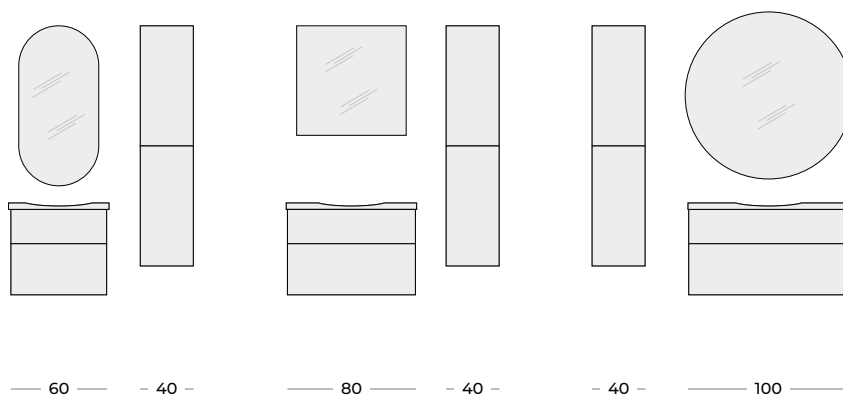

KOLOR
COLORS

UCHWYTY METAL
METAL HANDLES

STANDARD / STANDARD

DOPLATA / SUPPLEMENT