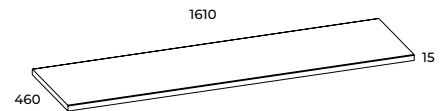

blat marmurowy 160 (gł. 46 cm)
marble countertop 160 (depth 46 cm)

	index	cena netto / brutto net price / gross price
	168196	
	168202	
	168220	
	168208	1660,00 / 2041,80
	168226	
	168232	
	168214