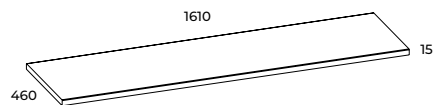

index	cena netto / brutto net price / gross price
168196	
168202	
168220	
168208	1660,00 / 2041,80
168226	
168232	
168214	

przeznaczone wyłącznie do kolekcji Look, Indus i Split
dedicated only to collection Look, Indus and Split