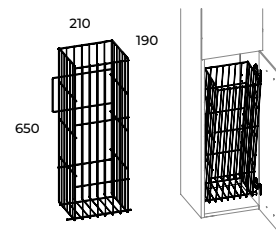

kosz uniwersalny 30

universal basket 30

uchylny, do słupka Kwadro 30 2D
repealed, for column Kwadro 30 2D

index	cena netto / brutto net price / gross price
≡ 165450	115,00 / 141,45

uchwyty, 1 szt.

handles, 1 pc.