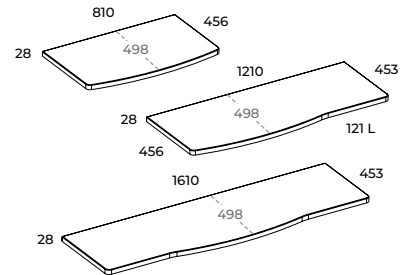

blaty MDF Rolly 81, 121, 161

MDF countertops Rolly 81, 121, 161

cm	index	cena netto / brutto net price / gross price
81	167801	405,00 / 498,15
121 L	167802	655,00 / 805,65
161	167803	835,00 / 1027,05