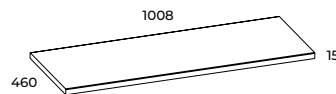

blat marmurowy 100 (gł. 46 cm)
marble countertop 100 (depth 46 cm)

index	cena netto / brutto net price / gross price
168193	
168199	
168217	
168205	1315,00 / 1617,45
168223	
168229	
168211