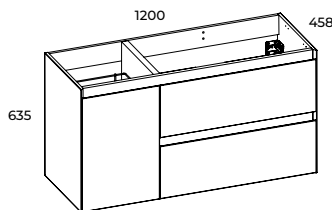

szafka 120 (80 2S P + kosz cargo L)
unit 120 (80 2DR R + cargo basket L)

	index	cena netto / brutto net price / gross price
	168168	
	168169	2270,00 / 2792,10
	168170	
	168171