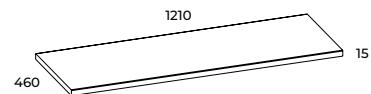

blat marmurowy 120 (gł. 46 cm)
marble countertop 120 (depth 46 cm)

index	cena netto / brutto net price / gross price
168194	
168200	
168218	
168206	1385,00 / 1703,55
168224	
168230	
168212