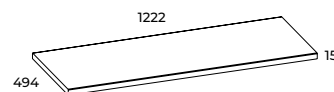

	index	cena netto / brutto net price / gross price
	168382	
	168385	2025,00 / 2490,75
	168388	

blat marmurowy 70 (gł. 49,4 cm)

marble countertop 70 (depth 49.4 cm)

	index	cena netto / brutto net price / gross price
	168389	
	168392	1070,00 / 1316,10
	168396	

blat marmurowy 90 (gł. 49,4 cm)

marble countertop 90 (depth 49.4 cm)

	index	cena netto / brutto net price / gross price
	168390	
	168394	1205,00 / 1482,15
	168397	

blat marmurowy 120 (gł. 49,4 cm)

marble countertop 120 (depth 49.4 cm)