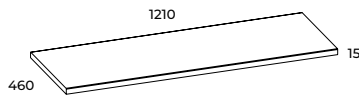

blat marmurowy 120 (gł. 46 cm)
marble countertop 120 (depth 46 cm)

	index	cena netto / brutto net price / gross price
	168194	
	168200	
	168218	
	168206	1385,00 / 1703,55
	168224	
	168230	
	168212