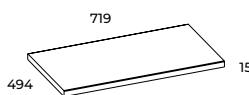

przeznaczone wyłącznie do kolekcji Look, Indus i Split
dedicated only to collection Look, Indus and Split

blat marmurowy 70 (gł. 49,4 cm)
marble countertop 70 (depth 49.4 cm)

index	cena netto / brutto net price / gross price
168389	
168392	1070,00 / 1316,10
168396	