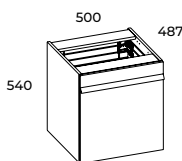

komoda 50 z koszem cargo
base unit 50 with cargo basket

	index	cena netto / brutto net price / gross price
	167726	905,00 / 1113,15
	167727