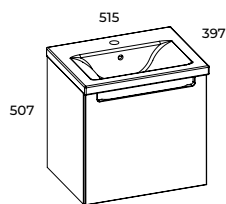

cm		index	cena netto / brutto net price / gross price
51,5	*	165849	715,00 / 879,45