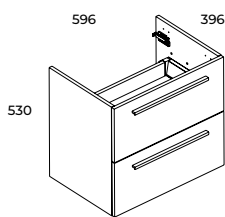

komoda 60 2S
base unit 60 2DR

	index	cena netto / brutto net price / gross price
	166715	775,00 / 953,25
	166773	805,00 / 990,15
	167650