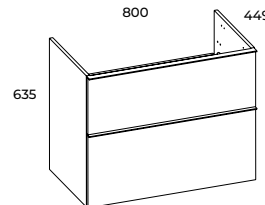

komoda 80 2S

base unit 80 2DR

functions as a washbasin cabinet with a countertop and a space-saving siphon

index	cena netto / brutto net price / gross price
167093	1265,00 / 1555,95
167606	
167607	
167094	
168111	
167260	

i

- lustra str. 208
- kinkiety str. 232
- szafki For All str. 202
- mirrors page 208
- spotlights page 232
- universal unit page 202