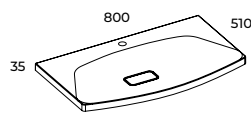

umywalka konglomeratowa Saly 80
acrylic washbasin Saly 80

index	cena netto / brutto net price / gross price
* 145480	905,00 / 1113,15