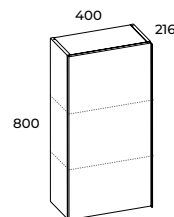

wisząca 40 1D (gł. 21,6 cm)
top unit 40 1D (depth 21.6 cm)

drzwiczki uniwersalne
universal door

* skompletuj ze stalazem wiszącym i/lub lustrem
* complete with hanging rack and/or mirror

	index	cena netto / brutto net price / gross price
	166998	520,00 / 639,60
	167612	
	167613	
	166999	
	168190	
	167248