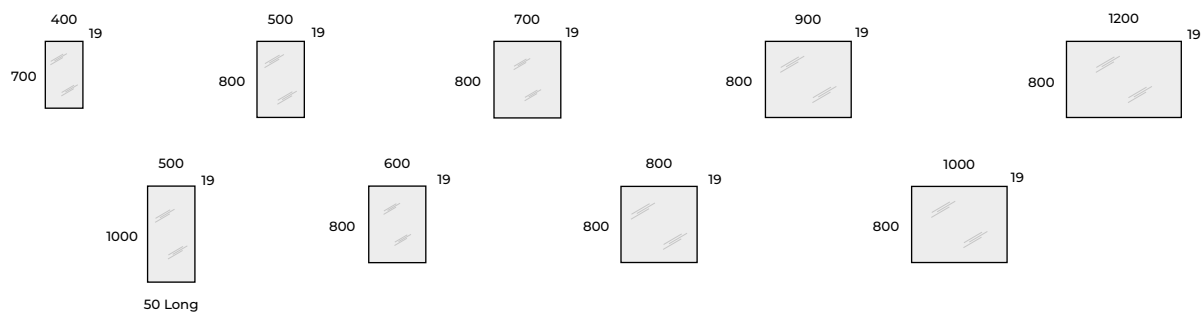

lustro Sote 40, 50, 60, 70, 80, 90, 100, 120

mirror Sote 40, 50, 60, 70, 80, 90, 100, 120

i

przystosowane do montażu kinkietów. Wygodną instalację oświetlenia ułatwiają nawierty na obrzeżu oraz specjalnie przygotowany otwór w tylnej części lustra na osprzęt elektryczny (transformatory) range can accommodate spotlights. The spotlights are easily installed in the pre-finished bored holes and the electrical equipment holders on mirror back (the power adapter)

cm	index	cena netto / brutto net price / gross price
40	162947	165,00 / 202,95
50	166451	170,00 / 209,10
50 Long	166685	185,00 / 227,55

cm	index	cena netto / brutto net price / gross price
60	165800	175,00 / 215,25
70	165801	200,00 / 246,00
80	165802	215,00 / 264,45

cm	index	cena netto / brutto net price / gross price
90	165803	230,00 / 282,90
100	165804	255,00 / 313,65
120	165805	285,00 / 350,55

lustro Owal 50

mirror Oval 50

cm	index	cena netto / brutto net price / gross price
50	167567	320,00 / 393,60