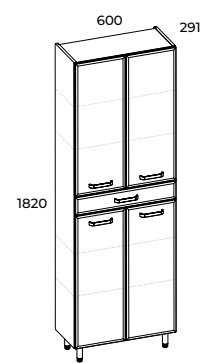

index	cena netto / brutto net price / gross price
	165420	905,00 / 1113,15

gloss

white