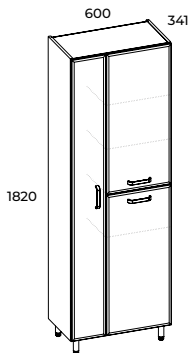

słupek 60 3D
column 60 3D

	index	cena netto / brutto net price / gross price
	166465	945,00 / 1162,35

kosz uniwersalny 30
universal basket 30

uchylny, do słupków Amigo 30 i 50
repealed, for column Amigo 30 and 50