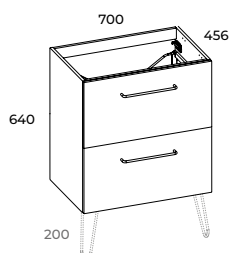

szafka 70 2S

unit 70 2DR

nogi opcjonalnie
legs optional

	index	cena netto / brutto net price / gross price
	167219	1130,00 / 1389,90
	167223