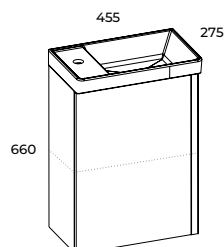

KOLOR
COLORS

UCHWYTY METAL
METAL HANDLES

set 45 1D (umywalka + szafka)

set 45 1D (washbasin + unit)

umywalka lewa, drzwiczki uniwersalne
washbasin left, universal door