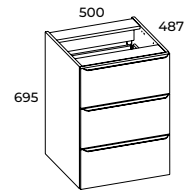

komoda 50 3S
base unit 50 3DR

	index	cena netto / brutto net price / gross price
	167030	
	167304	935,00 / 1150,05
	168306