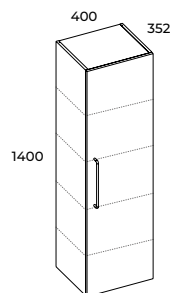

słupek 40 1D

column 40 1D

drzwiczki uniwersalne
universal door

	index	cena netto / brutto net price / gross price
	166935	695,00 / 854,85
	167222