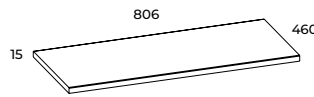

index	cena netto / brutto net price / gross price
	168192	
	168198	
	168216	
	168204	1085,00 / 1334,55
	168222	
	168228	
	168210