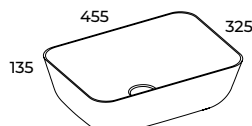

umywalka ceramiczna Reni 46

ceramic washbasin Reni 46

	index	cena netto / brutto net price / gross price
	145047	425,00 / 522,75
	145096	655,00 / 805,65
	145058