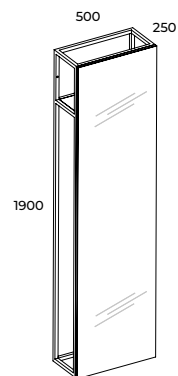

	index	cena netto / brutto net price / gross price
	168434	1690,00 / 2078,70

lustro Indus 50 × 190
mirror Indus 50 × 190

	index	cena netto / brutto net price / gross price
	168366	1385,00 / 1703,55

- matt
- black
- canela oak