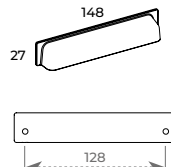

uchwyty metalowe, kpl. / 2 szt.

metal handles, set / 2 pcs.

cm	index	cena netto / brutto net price / gross price	index	cena netto / brutto net price / gross price		
8,4	167189		167192			
11,6		167190	55,00 / 67,65		167193	55,00 / 67,65
14,8	167191		167194