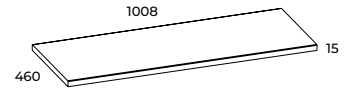

blat marmurowy 100 (gł. 46 cm)
marble countertop 100 (depth 46 cm)

	index	cena netto / brutto net price / gross price
	168193	
	168199	
	168217	
	168205	1315,00 / 1617,45
	168223	
	168229	
	168211