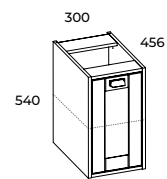

komoda 30 1D
base unit 30 1D

drzwiczki uniwersalne
universal door

index	cena netto / brutto net price / gross price
167186	610,00 / 750,30