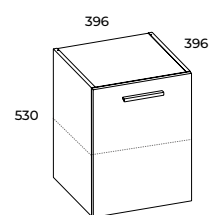

komoda 40 z koszem cargo
base unit 40 with cargo basket

	index	cena netto / brutto net price / gross price
	167636	815,00 / 1002,45
	167637	825,00 / 1014,75
	167652	

komoda 40 1D
base unit 40 1D
drzwiczki uniwersalne
universal door