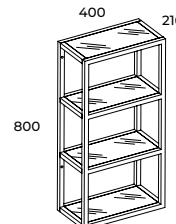

stelaż wiszący 40/80 (gł. 21,6 cm)
hanging rack 40/80 (depth 21.6 cm)

półki szklane
glass shells

* skompletuj ze szafką 40 1D (gł. 21,6 cm)
* combine with 40 1D cabinet (depth 21.6 cm)

H	index	cena netto / brutto net price / gross price
80	168187	610,00 / 750,30
	168186