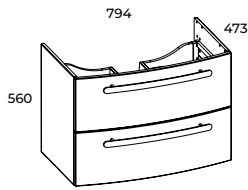

KOLOR
COLORS

UCHWYTY METAL
METAL HANDLES

szafka 80 2S
unit 80 2DR

index	cena netto / brutto net price / gross price
* 167711	1860,00 / 2287,80

komoda 40 1D
base unit 40 1D

drzwiczki uniwersalne
universal door