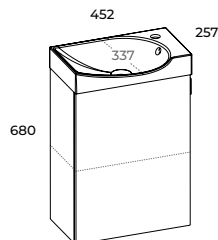

set 45 1D (umywalka + szafka)

set 45 1D (washbasin + unit)

umywalka prawa, drzwiczki lewe
washbasin right, door left

cm	index	cena netto / brutto net price / gross price
45,2	166239	575,00 / 707,25
	166240	
	166684