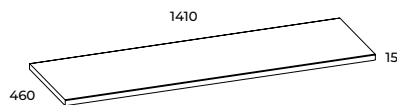

index	cena netto / brutto net price / gross price
168195	
168201	
168219	
168207	1520,00 / 1869,60
168225	
168231	
168213