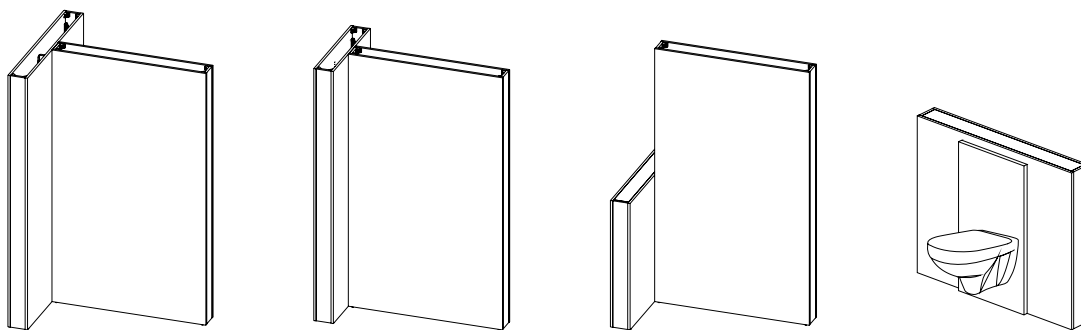

EKSPOZYTOR DISPLAYS

Ekspozytory modułowe, dostępne w dwóch wysokościach i szerokościach. Stabilna konstrukcja ekspozytora, a także mnogość możliwości konfiguracyjnych umożliwia stworzenie dowolnej kompozycji wystawowej, w zależności od potrzeb przestrzennych. Ekspozytory wykonane z płyty laminowanej, dostępne w dwóch kolorach – szarym i białym. Istnieje możliwość łączenia ze sobą różnokolorowych elementów ekspozytora. W celu uzyskania szczegółowych informacji prosimy o kontakt z przedstawicielem handlowym.

Modular displays, available in two different heights and widths. The stable construction of the display, but also the multitude of configuration options allows you to create any exhibition composition depending on the space needed. Displays made of laminated board are available in two colours – grey and white. It is possible to combine differently coloured display elements. Please contact your sales representative for more detailed information.