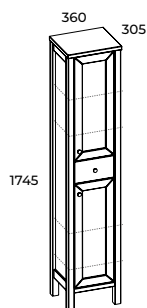

stupek 35 2D 1S
column 35 2D 1DR

drzwiczki uniwersalne
universal door

index	cena netto / brutto net price / gross price
166389	
166390	3310,00 / 4071,30
166391