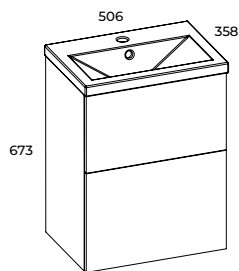

set 50 2S (umywalka + szafka)
set 50 2DR (washbasin + unit)

	index	cena netto / brutto net price / gross price
	168091	955,00 / 1174,65
	168098