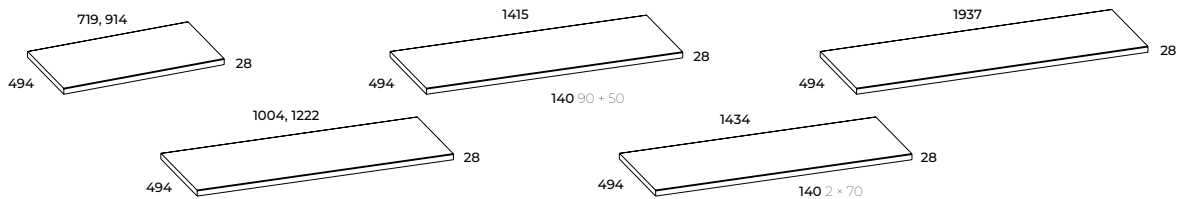

blaty MDF 70, 90, 100, 120, 140, 190 (gł. 94,4 cm)
MDF countertops 70, 90, 100, 120, 140, 190 (depth 49.4 cm)

MDF

cm	index	cena netto / brutto net price / gross price	index	cena netto / brutto net price / gross price	informacje information
70	167034	340,00 / 418,20	167040	350,00 / 430,50	do szafki 70 cm for unit 70 cm
90	167035	385,00 / 473,55	167041	395,00 / 485,85	szafki 90 cm unit 90 cm
100	167690	460,00 / 565,80	167692	470,00 / 578,10	do dwóch komód 50 cm for two base units 50 cm
120	167036	550,00 / 676,50	167042	560,00 / 688,80	do szafki 70 cm i komód 50 cm for unit 70 cm and base unit 50 cm
140 90 + 50	167037	795,00 / 977,85	167043	810,00 / 996,30	do szafki 90 cm i komód 50 cm for unit 90 cm and base unit 50 cm
140 2 x 70	167691		167693		do dwóch szafek 70 cm for two units 70 cm
190	167038	865,00 / 1063,95	167044	875,00 / 1076,25	do dwóch szafek 70 cm i komody 50 cm for two units 70 cm and base unit 50 cm

noga, kpl. / 2 szt.
legs, set / 2 pcs.

index	cena netto / brutto net price / gross price
167562	
168289	410,00 / 504,30
168288	

uchwyt 50, 70, 1 szt.
handle 50, 70, 1 pc.

cm	index	cena netto / brutto net price / gross price
50	168285	85,00 / 104,55
	168282	
70	168286	120,00 / 147,60
	168283	

uchwyt 90, 1 szt.
handle 90, 1 pc.

cm	index	cena netto / brutto net price / gross price
90	168287	145,00 / 178,35
	168284	

i

- lustra str. 208
- kinkiety str. 232
- szafki For All str. 202
- mirrors page 208
- spotlights page 232
- universal unit page 202