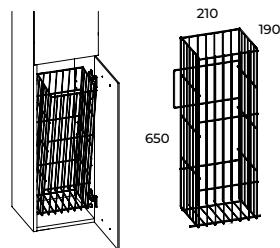

kosz uniwersalny 30
universal basket 30

uchylny, do słupków Amigo 30 i 50
repealed, for column Amigo 30 and 50

cm	index	cena netto / brutto net price / gross price
30	165450	115,00 / 141,45

zestaw górny LED 50
upper set LED 50