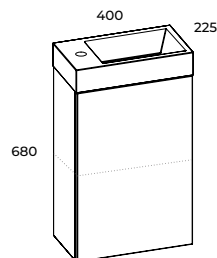

PLYTA LAMINOWANA
LAMINATED BOARD

ZAWIASY
HINGES

SYSTEM SOFT-CLOSE
SOFT-CLOSE SYSTEM

SAMOWYPYCHAJĄCE
PUSH TO OPEN SYSTEM

KOLOR
COLORS

set 40 1D (umywalka + szafka)

set 40 1D (washbasin + unit)

umywalka i drzwiczki uniwersalne
washbasin and door universal