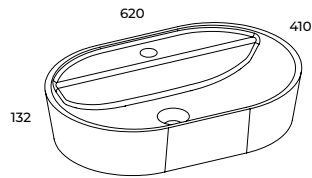

umywalka ceramiczna Babette 62
ceramic washbasin Babette 62

	index	cena netto / brutto net price / gross price
	145079	425,00 / 522,75
	145102	655,00 / 805,65
	145101