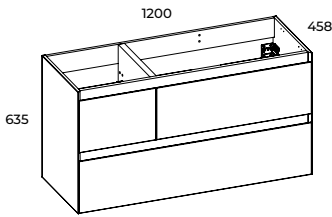

szafka 120 3S P
unit 120 3DR R

	index	cena netto / brutto net price / gross price
	168176	1760,00 / 2164,80
	168177	
	168178	
	168179