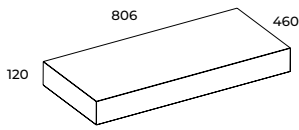

index	cena netto / brutto net price / gross price
168233	
168236	
168245	
168239	1995,00 / 2453,85
168248	
168251	
168242