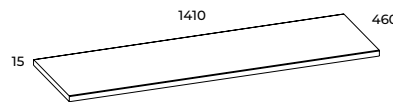

index	cena netto / brutto net price / gross price
	168195	
	168201	
	168219	
	168207	1520,00 / 1869,60
	168225	
	168231	
	168213