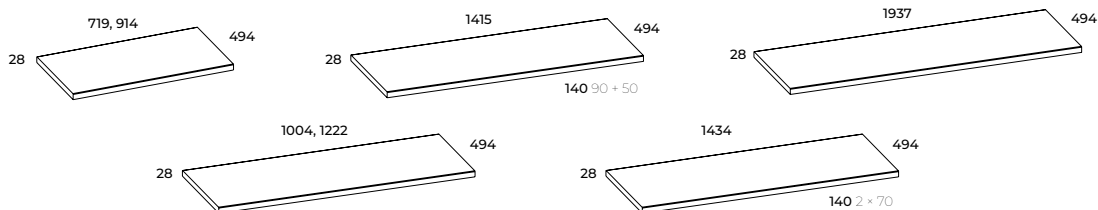

blaty MDF 70, 90, 100, 120, 140, 190 (gł. 49,4 cm)

MDF countertops 70, 90, 100, 120, 140, 190 (depth 49.4 cm)

cm	index	cena netto / brutto net price / gross price	index	cena netto / brutto net price / gross price
70	167034	340,00 / 418,20	167040	350,00 / 430,50
90	167035	385,00 / 473,55	167041	395,00 / 485,85
100	167690	460,00 / 565,80	167692	470,00 / 578,10
120	167036	550,00 / 676,50	167042	560,00 / 688,80
140 90 + 50	167037	795,00 / 977,85	167043	810,00 / 996,30
140 2 x 70	167691	-	167693	-
190	167038	865,00 / 1063,95	167044	875,00 / 1076,25

przeznaczone wyłącznie do kolekcji Glam, Loft i Moody
dedicated only to collection Glam, Loft and Moody