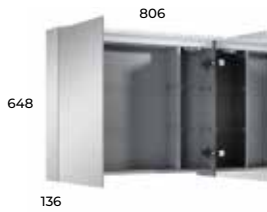

index	cena netto / brutto net price / gross price
	904664	1330,00 / 1635,90

wisząca z lustrami Premium 100, 120
2D z panelem LED
mirror cabinet Premium 100, 120 2D
with LED lighting panel

fronty dwustronnie lustrzane
mirror front on both sides