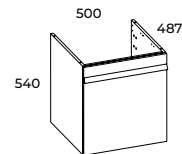

komoda 50 1S
base unit 50 1DR

	index	cena netto / brutto net price / gross price
	167688	715,00 / 879,45
	167689