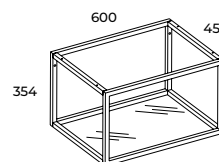

stelaż podszafkowy 60
under-cupboard cabinet 60

półka szklana
glass shelf

	index	cena netto / brutto net price / gross price
	168184	650,00 / 799,50
	167665