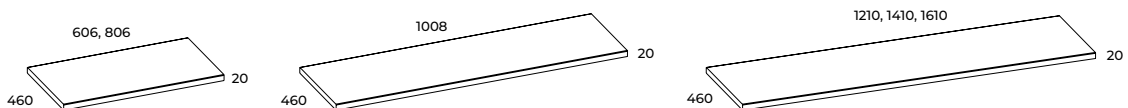

blaty marmurowy 60, 80, 100, 120, 140, 160 (gł. 46 cm)
marble countertops 60, 80, 100, 120, 140, 160 (depth 46 cm)

cm	index	cena netto / brutto net price / gross price	index	cena netto / brutto net price / gross price
60	167400	985,00 / 1211,55	167480	985,00 / 1211,55
80	167401	1085,00 / 1334,55	167481	1085,00 / 1334,55
100	167402	1315,00 / 1617,45	167482	1315,00 / 1617,45
120	167403	1385,00 / 1703,55	167483	1385,00 / 1703,55
140	167404	1520,00 / 1869,60	167484	1520,00 / 1869,60
160	167405	1660,00 / 2041,80	167485	1660,00 / 2041,80