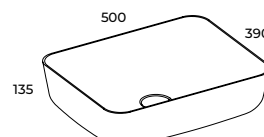

umywalka ceramiczna Nomia 50

ceramic washbasin Nomia 50

	index	cena netto / brutto net price / gross price
	145042	445,00 / 547,35
	145292	675,00 / 830,25
	145291	

umywalki nabiłatowe na str. 226-227
countertop washbasins on page 226-227