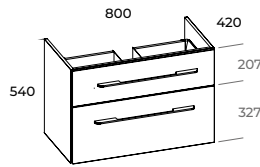

szafka 80 2S
unit 80 2DR

index	cena netto / brutto net price / gross price
* 164344	1040,00 / 1279,20
* 164349