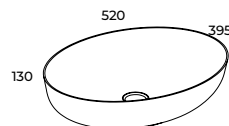

umywalka ceramiczna Rika 52
ceramic washbasin Rika 52