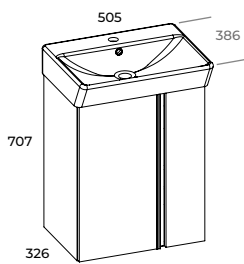

ZAWIASY
HINGES

SYSTEM SOFT-CLOSE
SOFT-CLOSE SYSTEM

KOLOR
COLORS

UCHWYTY METAL
METAL HANDLES

set 50 2D (umywalka + szafka)

set 50 2D (washbasin + unit)

set 60 2D (umywalka + szafka)

set 60 2D (washbasin + unit)