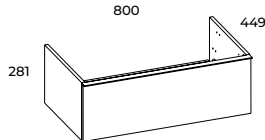

komoda 80 1S

base unit 80 1DR

index	cena netto / brutto net price / gross price
167091	745,00 / 916,35
167604	
167605	
167092	
168109	
167257