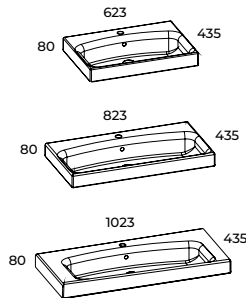

umywalka ceramiczna Luna
ceramic washbasin Luna

cm	index	cena netto / brutto net price / gross price
60	145073	480,00 / 590,40
80	* 145076	665,00 / 817,95
100	R19861	945,00 / 1162,35

uchwyty metalowe, kpl. / 2 szt.
metal handles, set / 2 pcs.

informacje information	cm	index	cena netto / brutto net price / gross price	index	cena netto / brutto net price / gross price
do szafki 60 cm for unit 60 cm	36,9	167197	75,00 / 92,25	167177	75,00 / 92,25
do szafki 80 cm for unit 80 cm	46,5	* 167198	95,00 / 116,85	* 167175	95,00 / 116,85
do szafki 100 cm for unit 100 cm	56	167199	115,00 / 141,45	167178	115,00 / 141,45

Kolekcja dostępna jest w dwóch kolorach, do każdego z nich dostosowane są metalowe uchwyty. Szafki w kolorze black i white standardowo wyposażone są w uchwyty chromowane. Starając się zaradzić dylematom naszych klientów oferujemy możliwość indywidualnego dobrania uchwytów według własnych upodobań estetycznych. This collection is available in two colours, with matching metal brackets. The black and white cabinets are equipped with chrome handles as standard. To help solve styling dilemmas, we offer an individual choice of brackets to suit your aesthetic needs. Prices and descriptions of the bracket versions are shown next to the items.

- lustra str. 208
- kinkiety str. 232
- szafki For All str. 202
- mirrors page 208
- spotlights page 232
- universal unit page 202