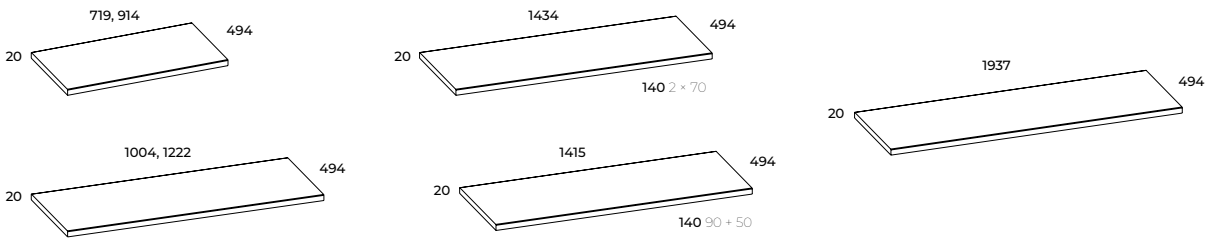

przeznaczone wyłącznie do kolekcji Look, Indus i Split
dedicated only to collection Look, Indus and Split

blaty marmurowe 70, 90, 100, 120, 140, 190 (gł. 49,4 cm)
 marble countertops 70, 90, 100, 120, 140, 190 (depth 49.4 cm)