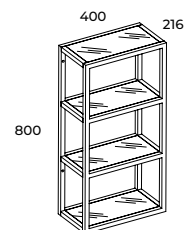

*
skompletuj
z szafką
40 1D
(gł. 21,6 cm)

*
combine
with 40 1D
cabinet
(depth
21.6 cm)

H	index	cena netto / brutto net price / gross price
28	168189	280,00 / 344,40
	168188	

H	index	cena netto / brutto net price / gross price
80	168187	610,00 / 750,30
	168186	

gloss

matt

white

black