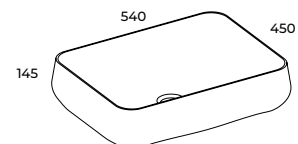

umywalka ceramiczna Bivio 54
ceramic washbasin Bivio 54

· umywalki
nablatowe
str. 226-227
· countertop
washbasins
page 226-227

index	cena netto / brutto net price / gross price
145048	425,00 / 522,75

index	cena netto / brutto net price / gross price
145056	445,00 / 547,35

index	cena netto / brutto net price / gross price
145038	445,00 / 547,35