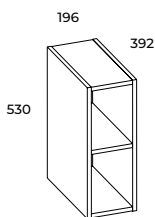

moduł 20 Duo
module 20 Duo

	index	cena netto / brutto net price / gross price
	166717	170,00 / 209,10
	166775