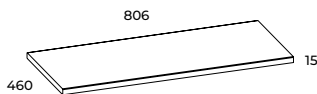

index	cena netto / brutto net price / gross price
168191	
168197	
168215	
168203	985,00 / 1211,55
168221	
168227	
168209	

blat marmurowy 80 (gł. 46 cm)
marble countertop 80 (depth 46 cm)

index	cena netto / brutto net price / gross price
168192	
168198	
168216	
168204	1085,00 / 1334,55
168222	
168228	
168210	