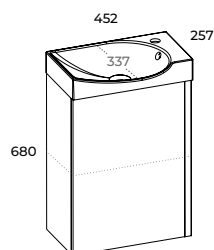

KOLOR
COLORS

UCHWYTY METAL
METAL HANDLES

set 45 1D (umywalka + szafka)

set 45 1D (washbasin + unit)

umywalka prawa, drzwiczki uniwersalne
washbasin right, universal door