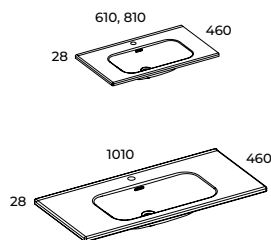

umywalka ceramiczna Piazza
ceramic washbasin Piazza

cm	index	cena netto / brutto net price / gross price
60	145710	480,00 / 590,40
80	145720	595,00 / 731,85
100	145730	770,00 / 947,10

lustro 60
mirror 60

index	cena netto / brutto net price / gross price
166392	
166393	555,00 / 682,65
166394