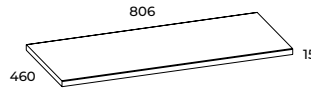

blat marmurowy 60 (gł. 46 cm)
marble countertop 60 (depth 46 cm)

	index	cena netto / brutto net price / gross price
	168191	
	168197	
	168215	
	168203	985,00 / 1211,55
	168221	
	168227	
	168209	

blat marmurowy 80 (gł. 46 cm)
marble countertop 80 (depth 46 cm)