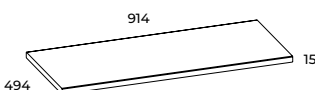

index	cena netto / brutto net price / gross price
	168390	
	168394	1205,00 / 1482,15
	168397