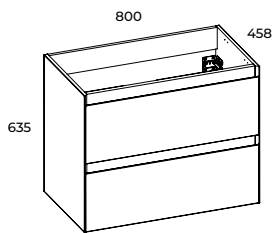

szafka 80 2S
unit 80 2DR

	index	cena netto / brutto net price / gross price
	168144	
	168145	1390,00 / 1709,70
	168146	
	168147