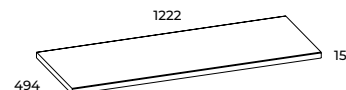

cm	index	cena netto / brutto net price / gross price
70		145570 645,00 / 793,35
90		145590 770,00 / 947,10

blat marmurowy 70 (gł. 49,4 cm)
marble countertop 70 (depth 49.4 cm)

	index	cena netto / brutto net price / gross price
	168389	
	168392	1070,00 / 1316,10
	168396	

blat marmurowy 90 (gł. 49,4 cm)
marble countertop 90 (depth 49.4 cm)

	index	cena netto / brutto net price / gross price
	168390	
	168394	1205,00 / 1482,15
	168397	

blat marmurowy 120 (gł. 49,4 cm)
marble countertop 120 (depth 49.4 cm)