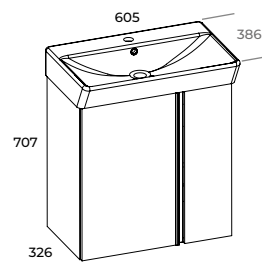

ZAWIASY
HINGES

SYSTEM SOFT-CLOSE
SOFT-CLOSE SYSTEM

KOLOR
COLORS

UCHWYTY METAL
METAL HANDLES

set 50 2D (umywalka + szafka)

set 50 2D (washbasin + unit)

set 60 2D (umywalka + szafka)

set 60 2D (washbasin + unit)