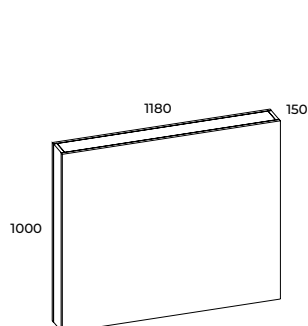

ekspozytor niski 118

low display 118

ekspozytor samodzielny / individual display