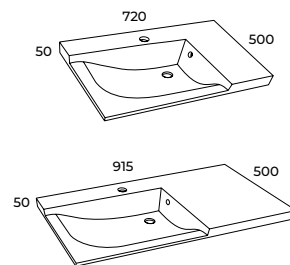

umywalka konglomeratowa
Metis 70, 90
acrylic washbasin Metis 70, 90

cm	index	cena netto / brutto net price / gross price
70		145570 645,00 / 793,35
90		145590 770,00 / 947,10

	index	cena netto / brutto net price / gross price
	168389	
	168392	1070,00 / 1316,10
	168396	

	index	cena netto / brutto net price / gross price
	168390	
	168394	1205,00 / 1482,15
	168397