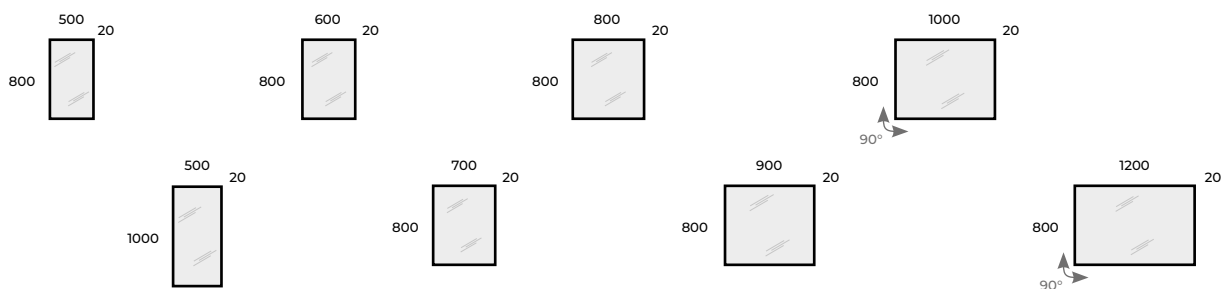

lustro rama 8 mm Chrome 50, 50 Long, 60, 70, 80, 90, 100, 120

mirror – frame 8 mm Chrome 50, 50 Long, 60, 70, 80, 90, 100, 120

cm	index	cena netto / brutto net price / gross price
50	168419	305,00 / 375,15
50 Long	* 168426	360,00 / 442,80
60	168420	315,00 / 387,45

cm	index	cena netto / brutto net price / gross price
70	168421	360,00 / 442,80
80	* 168422	370,00 / 455,10
90	168423	415,00 / 510,45

cm	index	cena netto / brutto net price / gross price
100	* 168424	425,00 / 522,75
120	* 168425	485,00 / 596,55