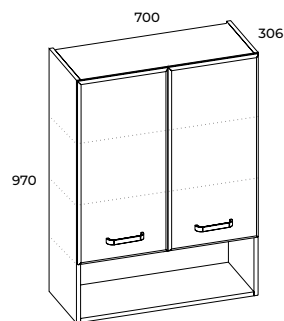

wisząca 70 2D
top unit 70 2D

	index	cena netto / brutto net price / gross price
☐	166744	505,00 / 621,15