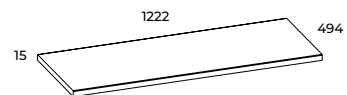

	index	cena netto / brutto net price / gross price
	168391	
	168395	1440,00 / 1771,20
	168398	

przeznaczone wyłącznie do kolekcji Glam, Loft i Moody
dedicated only to collection Glam, Loft and Moody

blaty MDF 60, 80, 100, 120, 140, 160 (gł. 40 cm)