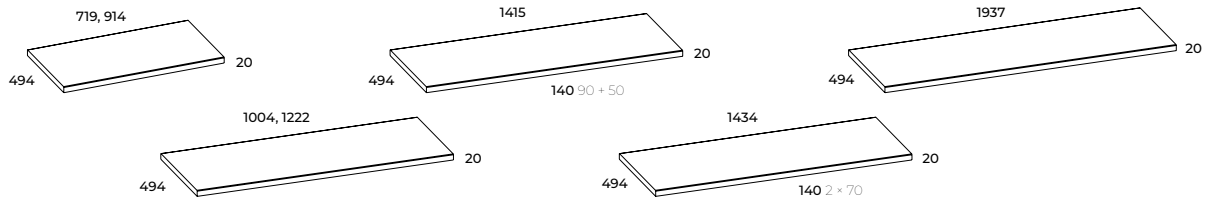

blaty marmurowe 70, 90, 100, 120, 140, 190 (gł. 94,4 cm)
marble countertops 70, 90, 100, 120, 140, 190 (depth 49.4 cm)

MK

cm	index	cena netto / brutto net price / gross price	index	cena netto / brutto net price / gross price	informacje information
70	167804	1070,00 / 1316,10	167807	1070,00 / 1316,10	do szafki 70 cm for unit 70 cm
90	167474	1205,00 / 1482,15	167476	1205,00 / 1482,15	szafki 90 cm unit 90 cm
100	167805	1330,00 / 1635,90	167808	1330,00 / 1635,90	do dwóch komód 50 cm for two base units 50 cm
120	167436	1440,00 / 1771,20	167477	1440,00 / 1771,20	do szafki 70 cm i komód 50 cm for unit 70 cm and base unit 50 cm
140 90 + 50	167437	1595,00 / 1961,85	167478	1595,00 / 1961,85	do szafki 90 cm i komód 50 cm for unit 90 cm and base unit 50 cm
140 2 x 70	167806		167809		do dwóch szafek 70 cm for two units 70 cm
190	167475	2295,00 / 2822,85	167479	2295,00 / 2822,85	do dwóch szafek 70 cm i komody 50 cm for two units 70 cm and base unit 50 cm