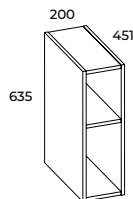

moduł 20 Duo
module 20 Duo

	index	cena netto / brutto net price / gross price
	167101	235,00 / 289,05
	167618	
	167619	
	167102	
	168116	
	167246