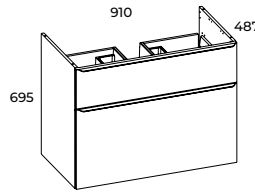

szafka 90 2S
unit 90 2DR

	index	cena netto / brutto net price / gross price
	167027	
	167278	1420,00 / 1746,60
	168304